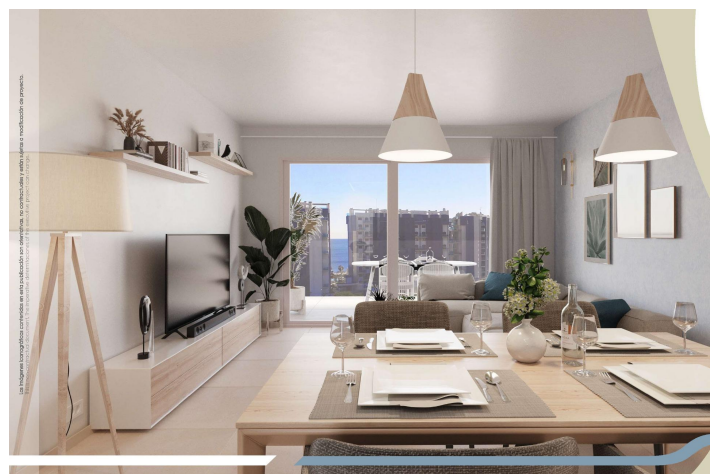

Beschreibung

NEU GEBAUTE WOHNANLAGE IN PUNTA PRIMA

Neubau-Wohnanlage mit 220 Wohnungen in Punta Prima, Torrevieja.

Wohnungen mit 2 und 3 Schlafzimmern und 2 Bädern, offene Küche mit Wohnzimmer, Einbauschränke, alle mit großen Terrassen.