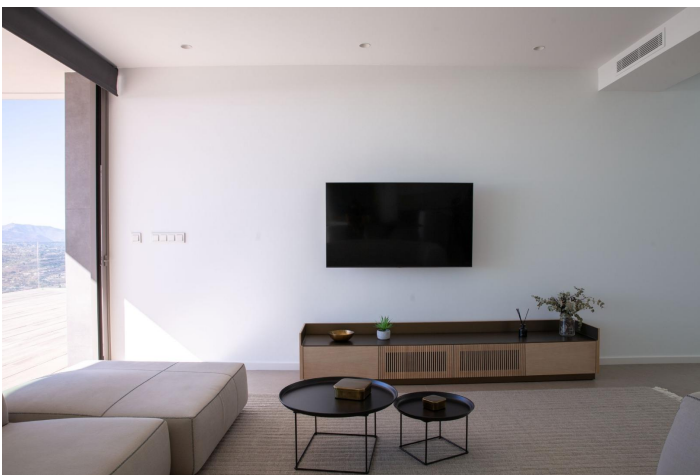

Neubau einer kultigen Villa in Benitachell. Ihr Design aus dem 21. Jahrhundert fügt sich perfekt in die exklusive Umgebung des Residencial Cumbre del Sol ein. Es ist auf einem 1168m² Grundstück gebaut, wo, wie die Villa nach Südwesten können Sie sehen und genießen Sie erstaunliche Sonnenuntergänge.

Alles an dieser Villa strahlt Qualität und Stil aus, mit einem intelligenten Design, das eine praktische Aufteilung der Villa bietet, die den außergewöhnlichen Blick auf das Mittelmeer noch mehr optimiert.

Ein Haus mit vielen Räumen, um das Leben am Meer und das Familienleben zu genießen. Es gibt mehrere Räume, die alle miteinander verbunden sind, um die verschiedenen Momente des Tages in verschiedenen Umgebungen zu erleben. Ein Esszimmer und ein Wohnzimmer, eine Küche mit einer zentralen Insel, wo Sie ein perfektes Frühstück genießen können, und eine große Sommerterrasse mit einem Grill. All diese Räume sind so angelegt, dass Sie gute Gespräche führen, wichtige Familienereignisse feiern oder einfach nur entspannen und das Meer betrachten können.

Das Hauptschlafzimmer wurde mit dem Gedanken an Komfort und Entspannung entworfen. Es ist ein privater Bereich mit einem großen Bad mit Badewanne und Dusche mit Blick auf das Meer. Es hat auch einen großen begehbaren Kleiderschrank und Zugang zu einer privaten Terrasse.