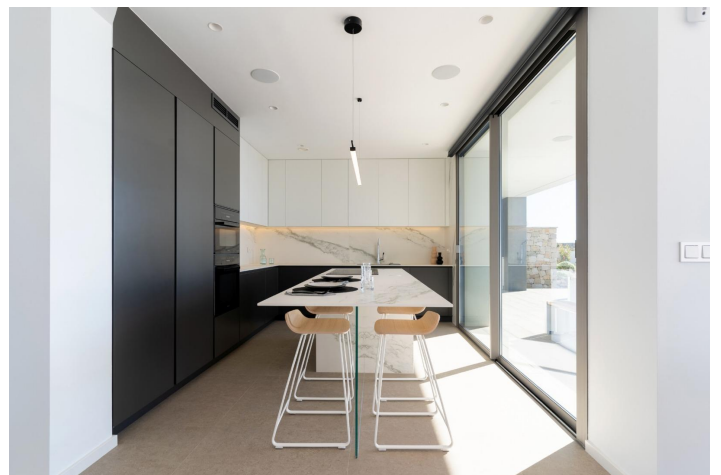

Neubau einer kultigen Villa in Benitachell. Ihr Design aus dem 21. Jahrhundert fügt sich perfekt in die exklusive Umgebung des Residencial Cumbre del Sol ein. Es ist auf einem 1168m² Grundstück gebaut, wo, wie die Villa nach Südwesten können Sie sehen und genießen Sie erstaunliche Sonnenuntergänge.

Ein Haus mit vielen Räumen, um das Leben am Meer und das Familienleben zu genießen. Es gibt mehrere Räume, die alle miteinander verbunden sind, um die verschiedenen Momente des Tages in verschiedenen Umgebungen zu erleben. Ein Esszimmer und ein Wohnzimmer, eine Küche mit einer zentralen Insel, wo Sie ein perfektes Frühstück genießen können, und eine große Sommerterrasse mit einem Grill. All diese Räume sind so angelegt, dass Sie gute Gespräche führen, wichtige Familienereignisse feiern oder einfach nur entspannen und das Meer betrachten können.