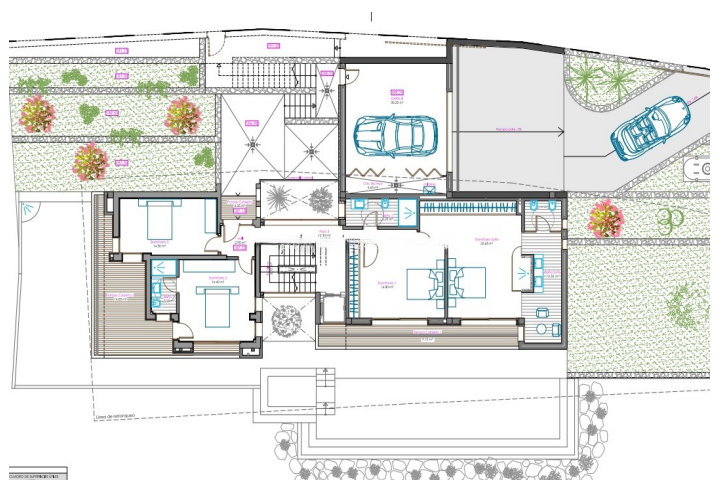

Beschreibung

Wir präsentieren dieses unglaubliche Haus mit der gesamten fertigen Struktur, bereit für Sie, um ihm Ihre persönliche Note zu verleihen. Mit einem großzügigen Grundstück von 1050 m² und 285 m² bebauter Fläche bietet diese Immobilie unendliche Möglichkeiten, das Zuhause Ihrer Träume zu schaffen. Das Haus hat einen schönen Blick auf das Meer, den Sie von verschiedenen Räumen aus genießen können. Obwohl die Innenausstattung wie Sanitäranlagen und Elektrizität fehlt, wird es mit einem Projekt und einer Lizenz verkauft, die es Ihnen ermöglichen, jedes Detail nach Ihren Wünschen anzupassen. Dies ist eine großartige Gelegenheit, eine Immobilie zu einem Preis zu erwerben, der weit unter dem Marktwert liegt, verglichen mit einem bereits fertiggestellten Haus. Stellen Sie sich die Befriedigung vor, Ihr Zuhause genau so fertigzustellen, wie Sie es sich erträumt haben! Verpassen Sie nicht diese Gelegenheit. Kontaktieren Sie uns für weitere Informationen und um einen Besichtigungstermin zu vereinbaren!