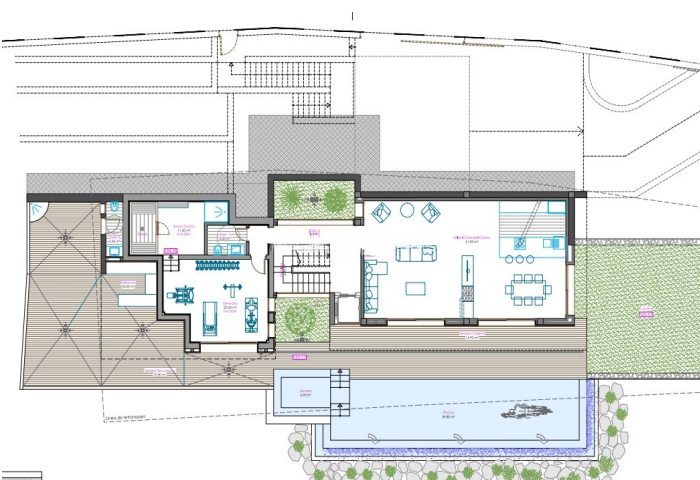

Beschreibung

Wir präsentieren dieses unglaubliche Haus mit der gesamten fertigen Struktur, bereit für Sie, um ihm Ihre persönliche Note zu verleihen. Mit einem großzügigen Grundstück von 1050 m² und 285 m² bebauter Fläche bietet diese Immobilie unendliche Möglichkeiten, das Zuhause Ihrer Träume zu schaffen. Das Haus hat einen schönen Blick auf das Meer, den Sie von verschiedenen Räumen aus genießen können. Obwohl die Innenausstattung wie Sanitäranlagen und Elektrizität fehlt, wird es mit einem Projekt und einer Lizenz verkauft, die es Ihnen ermöglichen, jedes Detail nach Ihren Wünschen anzupassen. Dies ist eine großartige Gelegenheit, eine Immobilie zu einem Preis zu erwerben, der weit unter dem Marktwert liegt, verglichen mit einem bereits fertiggestellten Haus. Stellen Sie sich die Befriedigung vor, Ihr Zuhause genau so fertigzustellen, wie Sie es sich erträumt haben! Verpassen Sie nicht diese Gelegenheit. Kontaktieren Sie uns für weitere Informationen und um einen Besichtigungstermin zu vereinbaren!