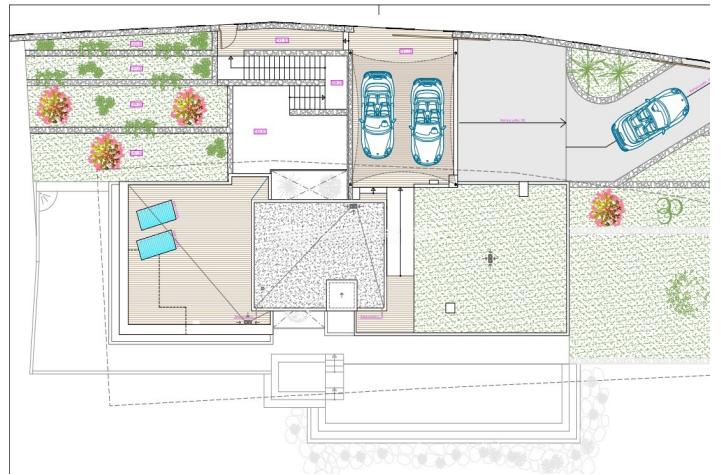

Beschreibung

Wir präsentieren dieses unglaubliche Haus mit der gesamten fertigen Struktur, bereit für Sie, um ihm Ihre persönliche Note zu verleihen. Mit einem großzügigen Grundstück von 1050 m² und 285 m² bebauter Fläche bietet diese Immobilie unendliche Möglichkeiten, das Zuhause Ihrer Träume zu schaffen. Das Haus hat einen schönen Blick auf das Meer, den Sie von verschiedenen Räumen aus genießen können. Obwohl die Innenausstattung wie Sanitäranlagen und Elektrizität fehlt, wird es mit einem Projekt und einer Lizenz verkauft, die es Ihnen ermöglichen, jedes Detail nach Ihren Wünschen anzupassen. Dies ist eine großartige Gelegenheit, eine Immobilie zu einem Preis zu erwerben, der weit unter dem Marktwert liegt, verglichen mit einem bereits fertiggestellten Haus. Stellen Sie sich die Befriedigung vor, Ihr Zuhause genau so fertigzustellen, wie Sie es sich erträumt haben! Verpassen Sie nicht diese Gelegenheit. Kontaktieren Sie uns für weitere Informationen und um einen Besichtigungstermin zu vereinbaren!