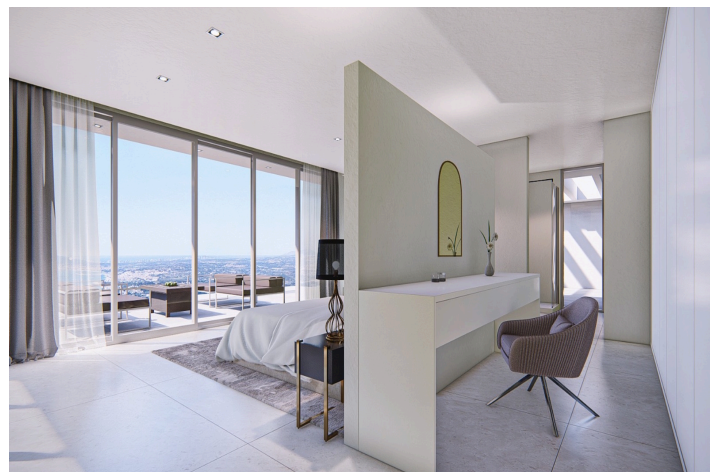

## Beschreibung

Elegante Luxusvilla im Neubau mit Meerblick in der prestigeträchtigen Gegend von Altea Hills. Die Villa ist auf 3 Etagen verteilt. Der Keller hat eine Garage und ist ein völlig offener Raum. Im Erdgeschoss finden wir ein geräumiges und helles Wohnzimmer neben der offenen Küche mit spektakulärem Blick auf die Bucht von Altea. Auf dieser Etage befinden sich eine Waschküche, ein Gäste-WC und drei große Schlafzimmer mit jeweils Bad en suite und Einbauschränken. Im Obergeschoss befindet sich das Hauptschlafzimmer, in dem sich ein großes Ankleidezimmer und ein Badezimmer en suite mit Whirlpool befinden. Alle diese Zimmer verfügen über eine Terrasse. Draußen können wir einen herrlichen Chill-Out-Bereich neben dem modernen Pool und den Gartenbereichen des Grundstücks genießen.