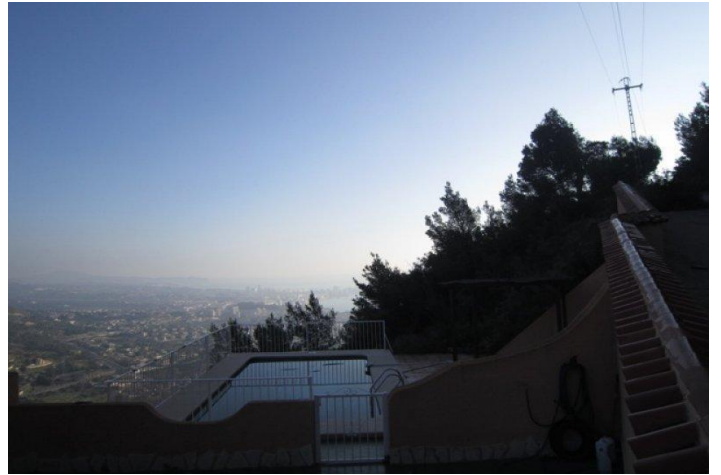

Grund i Calpe - Gensalg

CALPE

71.500€

ID # A - 860

Lexington Realty

C/ Finlandia 19, Bl. 1, Loc. 2
Commercial Centre Gran Alacant
03130 Santa Pola, ALICANTE

Contact us

W: www.lexington-realty.com
T: +34 966 69 51 52
M: contact@lexington-realty.com