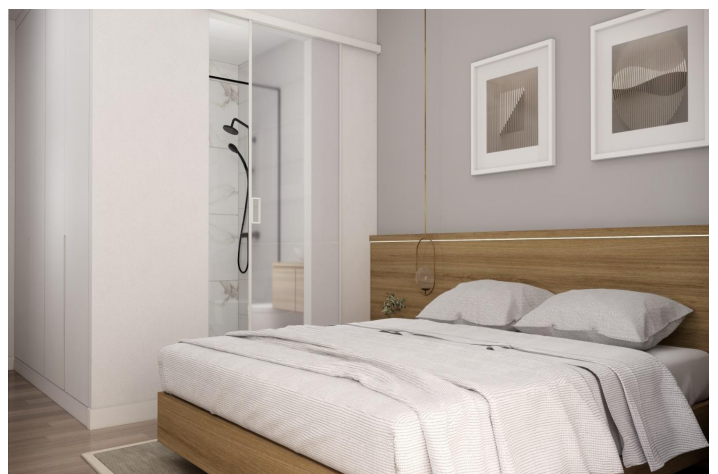

Descripción

APARTAMENTOS DE OBRA NUEVA EN TORREVIEJA

Magnifico edificio de obra nueva en La Mata, Torrevieja.

Modernos apartamentos de 2 dormitorios y áticos de 3 dormitorios, todos con 2 baños, salón cocina en estilo moderno, dormitorio con mucha luz natural.