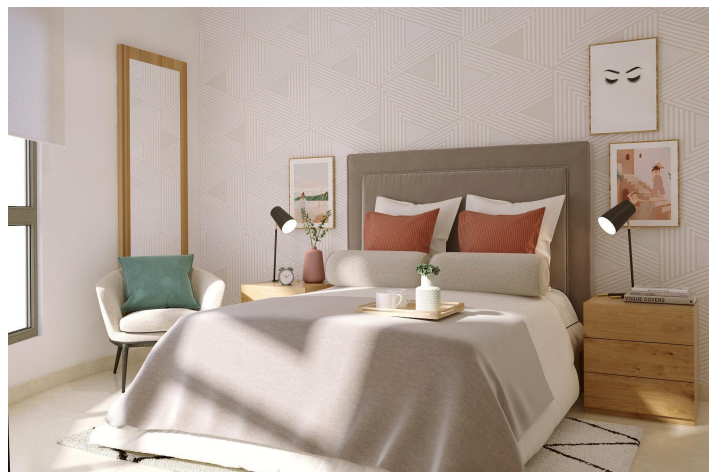

Descripción

APARTAMENTOS DE OBRA NUEVA EN TORREVIEJA

Apartamentos y áticos de obra nueva en Torrevieja.

Residencial de obra nueva de 12 exclusivos apartamentos y áticos de 1 y 2 dormitorios, 1 y 2 baños, con cocina americana y salón, amplios armarios empotrados, baños completos con suelo radiante.