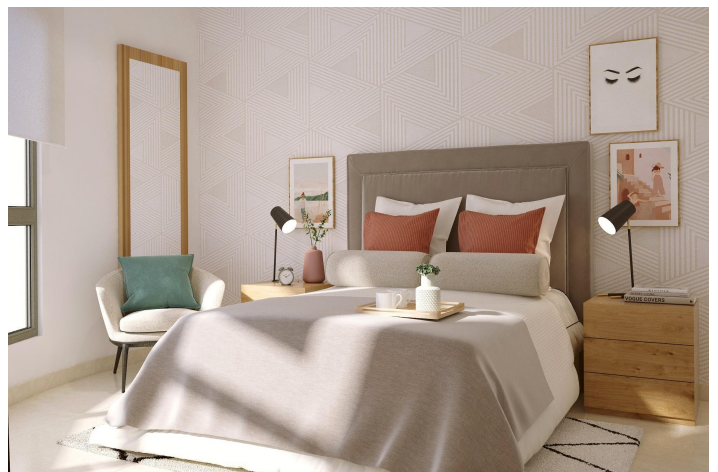

Descripción

APARTAMENTOS DE OBRA NUEVA EN TORREVIEJA

Apartamentos y áticos de obra nueva en Torrevieja.

Residencial de obra nueva de 12 exclusivos apartamentos y áticos de 1 y 2 dormitorios, 1 y 2 baños, con cocina americana y salón, amplios armarios empotrados, baños completos con suelo radiante.