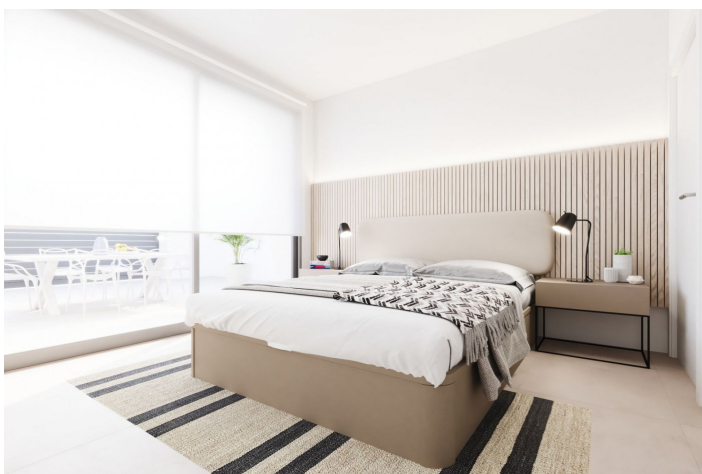

Descripción

VIVIENDAS DE NUEVA CONSTRUCCIÓN EN TORRE-PACHECO

Complejo de nueva construcción de 2 villas adosadas estilo bungalow en esquina y 2 adosados situados en Torre Pacheco, Costa Cálida, España.

Propiedades de diseño a estrenar con fabulosas terrazas en la azotea con cocina exterior, barbacoa y aseo.