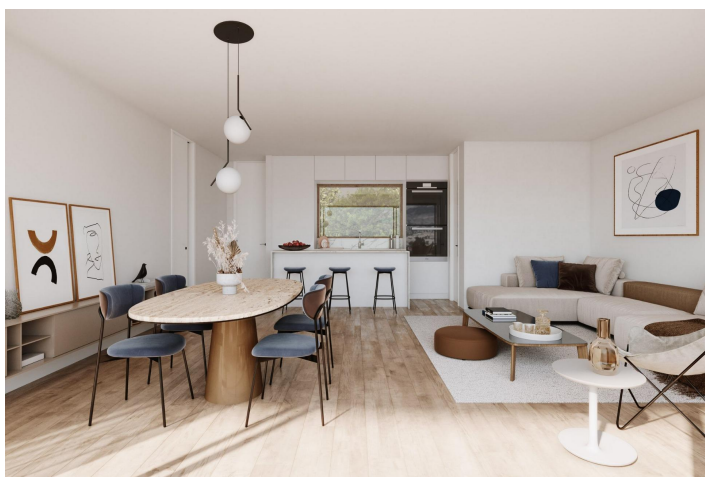

Descripción

NUEVO COMPLEJO DE APARTAMENTOS DE LUJO EN EL ALBIR

Complejo de lujo situado en la Costa Blanca cerca de la Playa del Albir.

Puede elegir entre apartamentos de 2 y 3 dormitorios. Algunos de ellos disponen de terraza, jardín privado o amplio solarium privado.