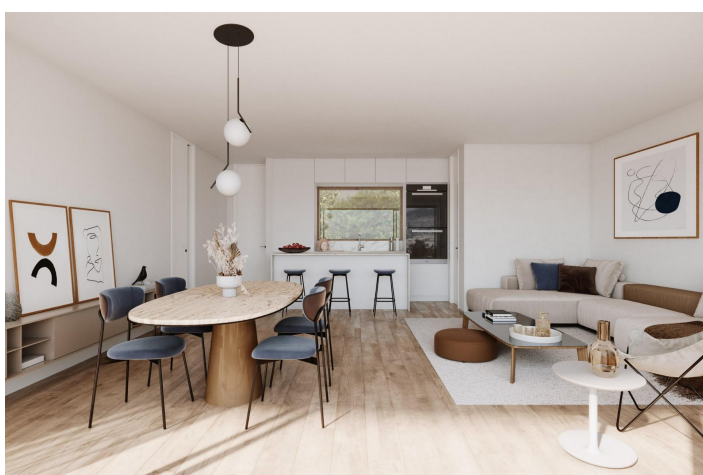

Descripción

NUEVO COMPLEJO DE APARTAMENTOS DE LUJO EN EL ALBIR

Complejo de lujo situado en la Costa Blanca cerca de la Playa del Albir.

Puede elegir entre apartamentos de 2 y 3 dormitorios. Algunos de ellos disponen de terraza, jardín privado o amplio solarium privado.