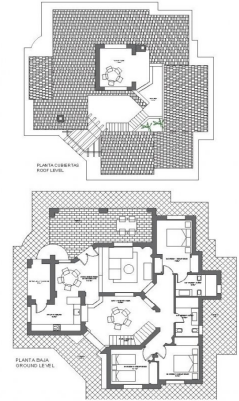

PLANO LOCALIZACION