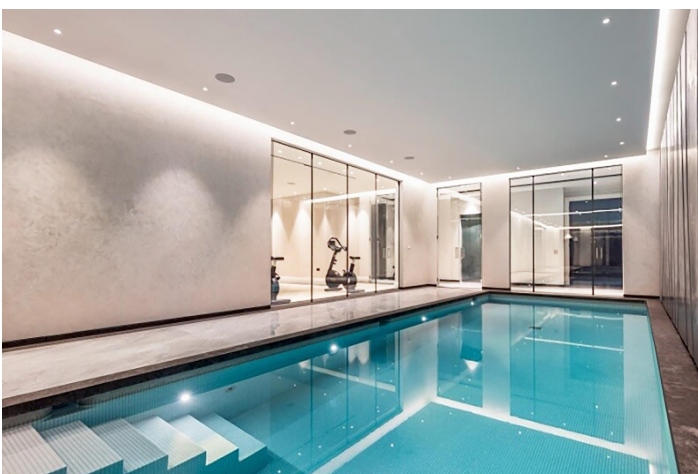

Descripción

RESIDENCIAL DE OBRA NUEVA EN RELLEU

Residencial de obra nueva en Relleu es el lugar ideal para aquellos que quieren tener una vivienda de calidad en un lugar muy bonito y con todos los servicios al lado.

Disfrute cocinando en la moderna cocina y también en los salones con impresionantes vistas, y relájese en la amplia terraza con vistas a la impresionante naturaleza de Relleu.

Desde las terrazas hay unas vistas espectaculares y completamente despejadas. Son preciosas las montañas, el nuevo lago y las zonas deportivas del pueblo. La orientación es sureste por lo que todas las terrazas tienen sol desde primera hora de la mañana hasta primera hora de la tarde. Ver el amanecer desde su terraza puede ser una experiencia maravillosa.

Posibilidad de plaza de aparcamiento subterráneo y trastero con coste adicional.

Relax

- En la piscina: Sumérjase en un oasis de serenidad y deje atrás el estrés diario mientras nada en nuestra refrescante piscina.
- Sauna: Libérese de toda tensión y deléitese en nuestra lujosa sauna. El calor relajante relaja los músculos y purifica la mente, rejuveneciendo por completo después de cada sesión.