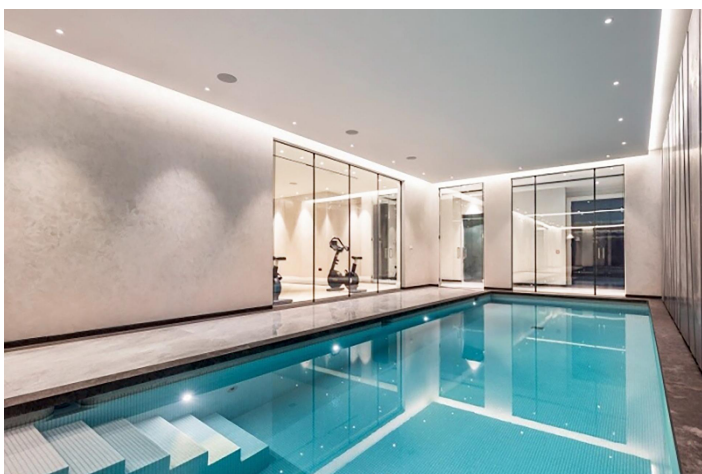

Descripción

RESIDENCIAL DE OBRA NUEVA EN RELLEU

Residencial de obra nueva en Relleu es el lugar ideal para aquellos que quieren tener una vivienda de calidad en un lugar muy bonito y con todos los servicios al lado.

El edificio tiene 7 plantas con 2 escaleras y sus 2 ascensores. En el sótano hay 69 plazas de aparcamiento y 42 trasteros. En la planta baja está la piscina cubierta climatizada, una gran sala para uso de todos los propietarios y dos locales comerciales, en la azotea está la piscina exterior con sus terrazas.

Disfrute cocinando en la moderna cocina y también en los salones con impresionantes vistas, y relájese en la amplia terraza con vistas a la impresionante naturaleza de Relleu.

Desde las terrazas hay unas vistas espectaculares y completamente despejadas. Son preciosas las montañas, el nuevo lago y las zonas deportivas del pueblo. La orientación es sureste por lo que todas las terrazas tienen sol desde primera hora de la mañana hasta primera hora de la tarde. Ver el amanecer desde su terraza puede ser una experiencia maravillosa.

Posibilidad de plaza de aparcamiento subterráneo y trastero con coste adicional.

Relax

- En la piscina: Sumérgase en un oasis de serenidad y deje atrás el estrés diario mientras nada en nuestra refrescante piscina.
- Sauna: Libérese de toda tensión y deléitese en nuestra lujosa sauna. El calor relajante relaja los músculos y purifica la mente, rejuveneciendo por completo después de cada sesión.