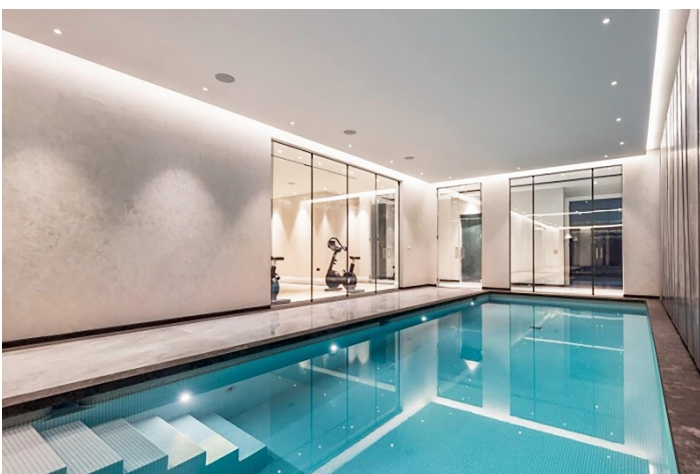

Descripción

RESIDENCIAL DE OBRA NUEVA EN RELLEU

Residencial de obra nueva en Relleu es el lugar ideal para aquellos que quieren tener una vivienda de calidad en un lugar muy bonito y con todos los servicios al lado.

El edificio tiene 7 plantas con 2 escaleras y sus 2 ascensores. En el sótano hay 69 plazas de aparcamiento y 42 trasteros. En la planta baja está la piscina cubierta climatizada, una gran sala para uso de todos los propietarios y dos locales comerciales, en la azotea está la piscina exterior con sus terrazas.

Disfrute cocinando en la moderna cocina y también en los salones con impresionantes vistas, y relájese en la amplia terraza con vistas a la impresionante naturaleza de Relleu.

Desde las terrazas hay unas vistas espectaculares y completamente despejadas. Son preciosas las montañas, el nuevo lago y las zonas deportivas del pueblo. La orientación es sureste por lo que todas las terrazas tienen sol desde primera hora de la mañana hasta primera hora de la tarde. Ver el amanecer desde su terraza puede ser una experiencia maravillosa.

Posibilidad de plaza de aparcamiento subterráneo y trastero con coste adicional.

Relax

- En la piscina: Sumérgase en un oasis de serenidad y deje atrás el estrés diario mientras nada en nuestra refrescante piscina.
- Sauna: Libérese de toda tensión y deléitese en nuestra lujosa sauna. El calor relajante relaja los músculos y purifica la mente, rejuveneciendo por completo después de cada sesión.