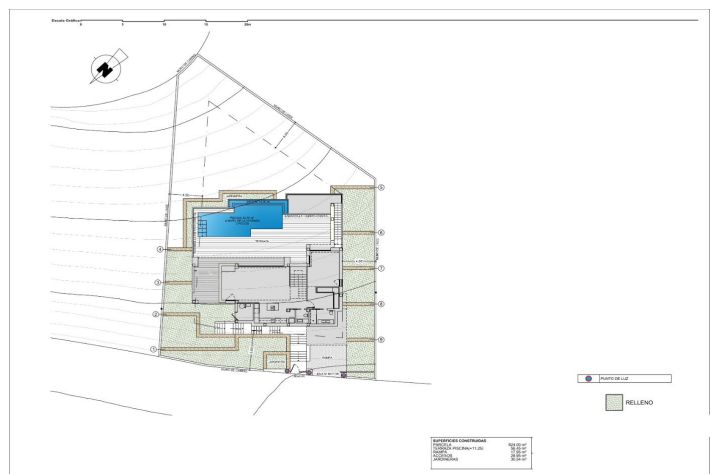

Descripción

VILLA DE OBRA NUEVA CON VISTAS AL MAR EN CUMBRE DEL SOL

Villa de lujo de obra nueva con piscina privada y vistas al mar en el Residencial Cumbre del Sol, en Benitachell, en la Costa Blanca Norte, entre Alicante y Valencia ciudad.

La planta principal se caracteriza por espacios diáfanos, donde la cocina y el salón-comedor están unidos y se abren a la terraza principal con una preciosa piscina infinita privada y al porche.

Su distribución y diseño han sido concebidos para aprovechar al máximo las vistas al mar, tanto desde los dormitorios como desde el salón-comedor. Al mismo tiempo, se ha prestado especial atención a la privacidad, incorporando un muro vertical que, además de aportar intimidad a la terraza principal, destaca como elemento decorativo.