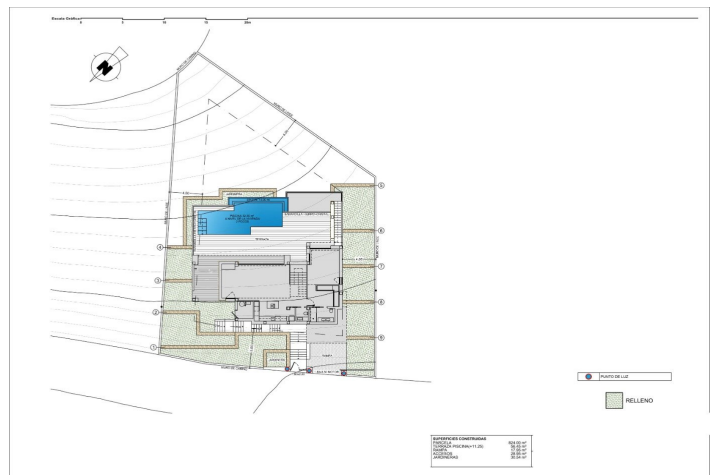

Descripción

VILLA DE OBRA NUEVA CON VISTAS AL MAR EN CUMBRE DEL SOL

Villa de lujo de obra nueva con piscina privada y vistas al mar en el Residencial Cumbre del Sol, en Benitachell, en la Costa Blanca Norte, entre Alicante y Valencia ciudad.

La planta principal se caracteriza por espacios diáfanos, donde la cocina y el salón-comedor están unidos y se abren a la terraza principal con una preciosa piscina infinita privada y al porche.

Su distribución y diseño han sido concebidos para aprovechar al máximo las vistas al mar, tanto desde los dormitorios como desde el salón-comedor. Al mismo tiempo, se ha prestado especial atención a la privacidad, incorporando un muro vertical que, además de aportar intimidad a la terraza principal, destaca como elemento decorativo.