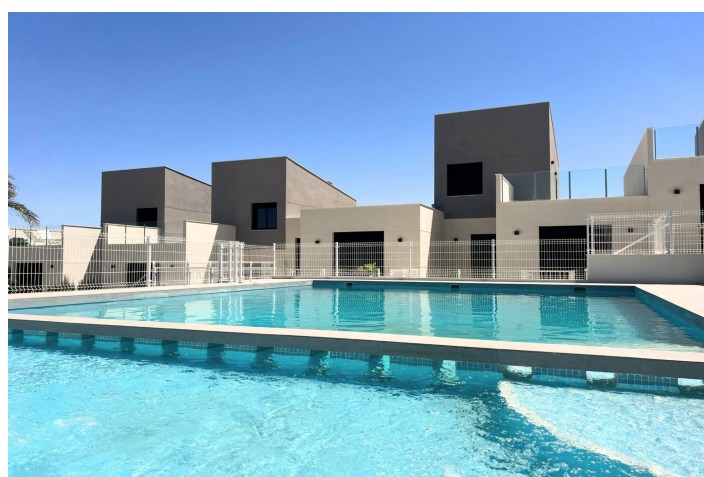

Lexington Realty

C/ Finlandia 19, Bl. 1, Loc. 2
Commercial Centre Gran Alacant
03130 Santa Pola, ALICANTE

Contáctenos

W: www.lexington-realty.com
T: +34 966 69 51 52
M: contact@lexington-realty.com