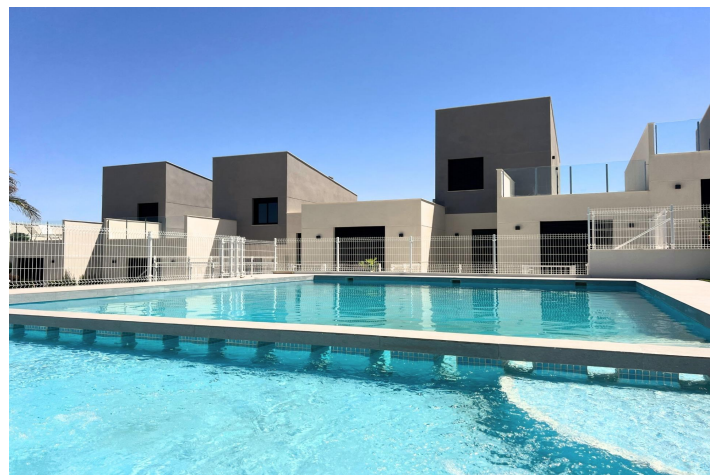

Descripción

ADOSADOS DE OBRA NUEVA EN ALTAONA GOLF RESORT, MURCIA

Residencial de obra nueva de bonitos adosados en Altaona Golf resort, Murcia.

Situado en un entorno privilegiado donde podemos vivir tranquilamente, en contacto con la naturaleza y la montaña, conseguimos calidad de vida, aire puro y espacios abiertos.

Las hermosas casas adosadas de 2 niveles en Altaona Golf and Country Village son perfectas para abrazar el estilo de vida mediterráneo.

Casas soleadas diseñadas con un estilo de vida al aire libre en mente, cuenta con 3 dormitorios, 2 baños, cocina abierta con zona de estar, terrazas, jardines delanteros y traseros con espacio para una piscina.
Una opción de piscina privada con un coste adicional.

Exclusivo residencial de Obra Nueva situado en Altaona Golf a tan solo 15 minutos en coche del centro de Murcia capital y a 20 minutos de las playas podrá disfrutar de la tranquilidad y seguridad que ofrece el Campo de Golf que cuenta con 18 hoyos y la comodidad de vivir cerca de todos los servicios.