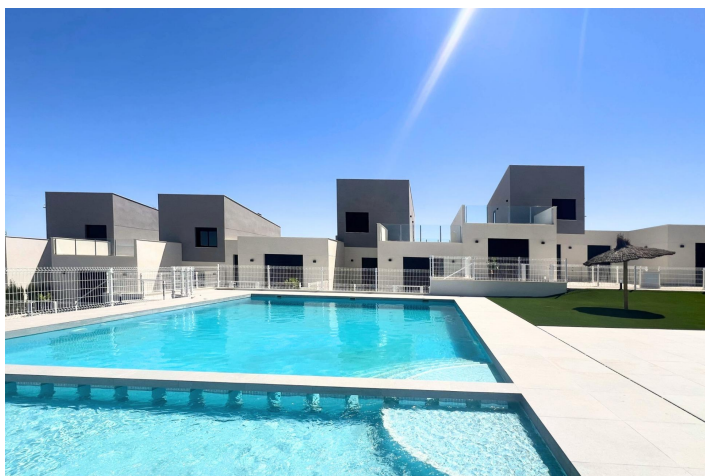

Lexington Realty

C/ Finlandia 19, Bl. 1, Loc. 2
Commercial Centre Gran Alacant
03130 Santa Pola, ALICANTE

Contáctenos

W: www.lexington-realty.com
T: +34 966 69 51 52
M: contact@lexington-realty.com