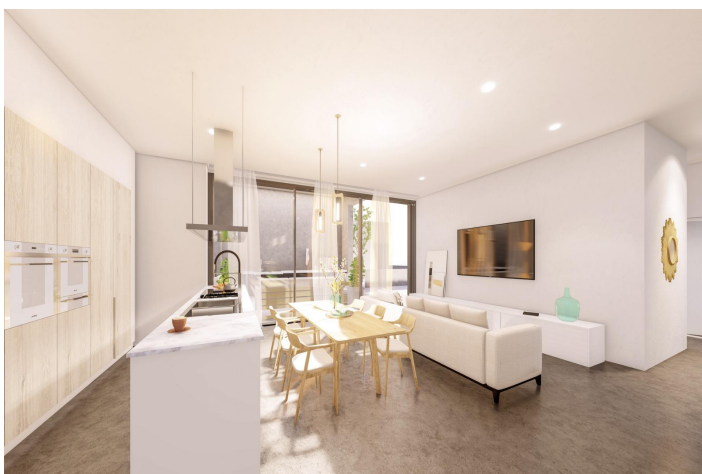

Descripción

VILLAS DE OBRA NUEVA EN ALTAONA GOLF RESORT, MURCIA

Nueva construcción de una extraordinaria promoción de villas enclavadas en el hermoso Altaona Resort en Murcia. Este exclusivo enclave proporciona un entorno ideal para experimentar la fusión perfecta de la vida de lujo y el tranquilo estilo de vida mediterráneo.

Sienta cómo el paisaje entra en la vivienda a través de los grandes ventanales. El jardín adquiere una gran presencia y forma parte de la esencia misma de la villa. En su interior son espaciosas y luminosas, diseñadas para que la luz mediterránea inunde sus estancias.

Villas de obra nueva con cocina americana, 3 dormitorios, 2 baños, aseo, terraza, jardín privado con piscina y plaza de aparcamiento.

Características:

- Las viviendas tienen Certificado Energético Calificación A.
- Instalación de aire acondicionado por conductos con bomba de calor. En toda la vivienda excepto baños.
- Suelo radiante eléctrico en salón y baños con termostato individual por zona.
- Sistema de renovación de aire en cocina, baños, lavadero y aseo de invitados.
- Cocina Incluye campana extractora y placa de inducción eléctrica con 3 puntos de cocción.
- Incluye iluminación LED en salón, pasillo y exterior. El resto de estancias están preparadas para que el futuro propietario instale su iluminación.
- Tomas USB en todos los dormitorios.
- Portero electrónico para acceso desde el exterior al camino interior. Timbre en la entrada de la vivienda.
- Sistema domótico con dos interruptores inteligentes.
- Jardín privado ajardinado con sistema de riego por goteo y la piscina.
- Vallado exterior de la urbanización.
- Puertas de acceso de vehículos a la urbanización: Puerta corredera metálica con sistema de apertura a distancia.