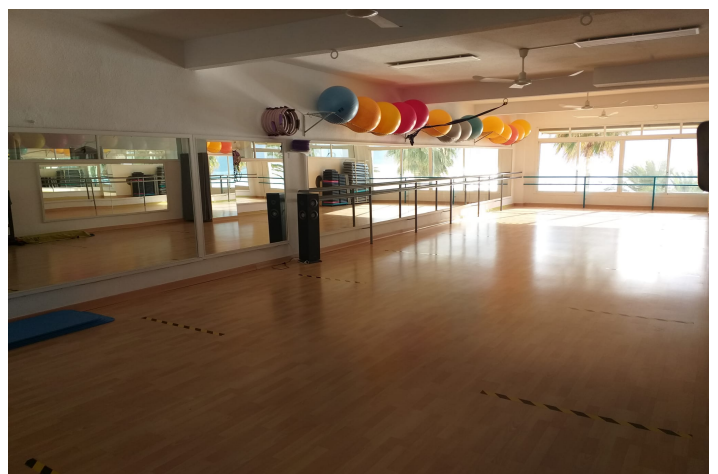

Descripción

Amplio local de 380m2, situado en primera línea en el centro urbano de Altea, se encuentra orientado al sur, por lo que a demás de la exclusivas vistas al mar, también dispone de una gran luminosidad que resalta gracias a que el local es diáfano. El precio de venta no incluye el equipamiento, dispone de gran amplitud en todas sus estancias, en las cuales se incluyen aseos y duchas, el local también cuenta con la oportunidad de convertirse en vivienda