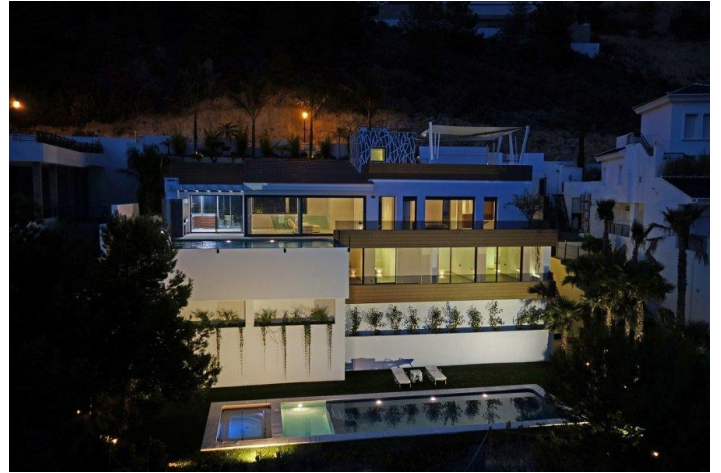

- Piscina: Sí
- Cerca de la playa
- Trastero

- Terraza
- Aire acondicionado
- Amueblado

Lexington Realty

C/ Finlandia 19, Bl. 1, Loc. 2
Commercial Centre Gran Alacant
03130 Santa Pola, ALICANTE

Contáctenos

W: www.lexington-realty.com
T: +34 966 69 51 52
M: contact@lexington-realty.com

Descripción

Villa "Premium" con espectaculares vistas al mar y pueblo de Altea. Se encuentra en la prestigiosa urbanización de Altea Hills. Vigilancia 24 horas. A tan solo 10 km de la ciudad de Benidorm y a 57 km del Aeropuerto internacional de Alicante, Costa Blanca. La casa es de 4 dormitorios y 4 cuartos de baños, amplio salón, cocina y comedor, vestidor, vestíbulo, parking para 2 coches, trastero y ascensor, gran terraza y 2 piscinas. La planta baja en total tiene 282m². Espacio para una sala de juegos, sauna o un amplio gimnasio.