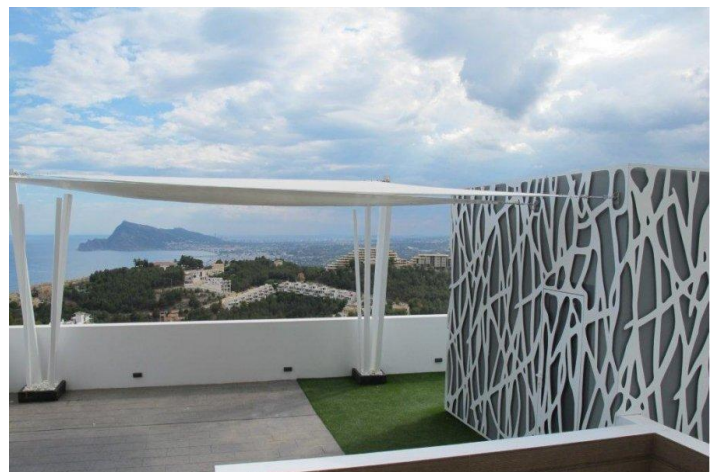

W: www.lexington-realty.com
T: +34 966 69 51 52
M: contact@lexington-realty.com

Descripción

Villa "Premium" con espectaculares vistas al mar y pueblo de Altea. Se encuentra en la prestigiosa urbanización de Altea Hills. Vigilancia 24 horas. A tan solo 10 km de la ciudad de Benidorm y a 57 km del Aeropuerto internacional de Alicante, Costa Blanca. La casa es de 4 dormitorios y 4 cuartos de baños, amplio salón, cocina y comedor, vestidor, vestíbulo, parking para 2 coches, trastero y ascensor, gran terraza y 2 piscinas. La planta baja en total tiene 282m². Espacio para una sala de juegos, sauna o un amplio gimnasio.