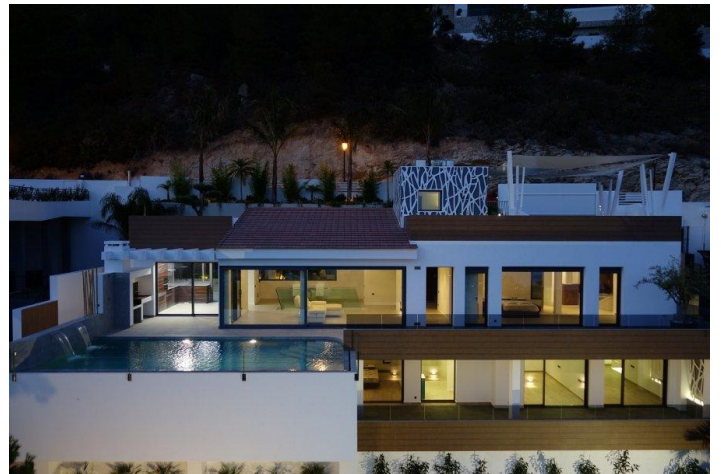

- Piscina: Sí
- Cerca de la playa
- Trastero

- Terraza
- Aire acondicionado
- Amueblado

Lexington Realty

C/ Finlandia 19, Bl. 1, Loc. 2
Commercial Centre Gran Alacant
03130 Santa Pola, ALICANTE

Contáctenos

W: www.lexington-realty.com
T: +34 966 69 51 52
M: contact@lexington-realty.com

Descripción

Villa "Premium" con espectaculares vistas al mar y pueblo de Altea. Se encuentra en la prestigiosa urbanización de Altea Hills. Vigilancia 24 horas. A tan solo 10 km de la ciudad de Benidorm y a 57 km del Aeropuerto internacional de Alicante, Costa Blanca. La casa es de 4 dormitorios y 4 cuartos de baños, amplio salón, cocina y comedor, vestidor, vestíbulo, parking para 2 coches, trastero y ascensor, gran terraza y 2 piscinas. La planta baja en total tiene 282m². Espacio para una sala de juegos, sauna o un amplio gimnasio.