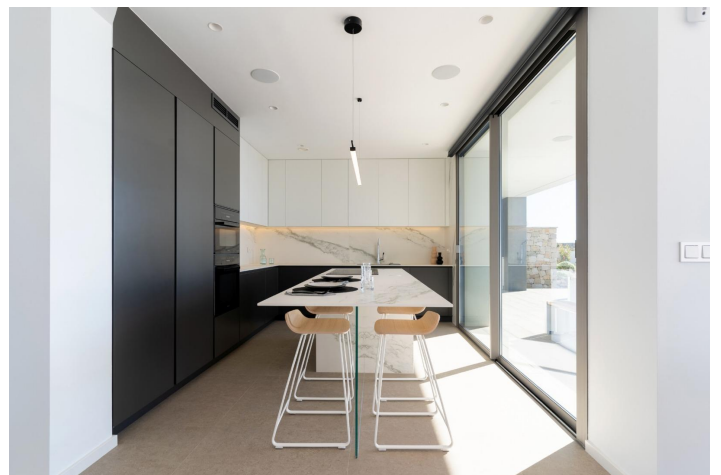

Villa emblemática de nueva construcción en Benitachell. Su diseño del siglo XXI se integra perfectamente en el exclusivo entorno de Residential Resort Cumbre del Sol. Está construida sobre una parcela de 1168m², donde al estar orientada al suroeste se pueden ver y disfrutar de increíbles puestas de sol.

Todo en esta villa grita calidad y estilo, con un diseño inteligente que ofrece una práctica distribución de la villa que optimiza, aún más, sus excepcionales vistas al Mediterráneo.

Una vivienda con muchos espacios para disfrutar del descanso y la vida familiar frente al mar. Dispone de varias estancias conectadas entre sí para poder vivir diferentes momentos del día en distintos ambientes. Un comedor y una sala de estar, una cocina con una isla central donde poder disfrutar de un desayuno perfecto, y un gran porche de verano con barbacoa. Todas estas estancias están dispuestas para que puedas disfrutar de una buena conversación, celebrar eventos familiares importantes o para que simplemente te relajes contemplando el mar.