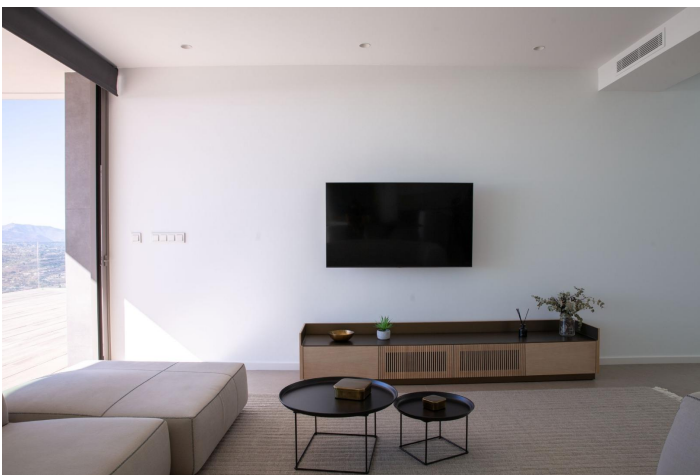

Villa emblemática de nueva construcción en Benitachell. Su diseño del siglo XXI se integra perfectamente en el exclusivo entorno de Residential Resort Cumbre del Sol. Está construida sobre una parcela de 1168m², donde al estar orientada al suroeste se pueden ver y disfrutar de increíbles puestas de sol.

Todo en esta villa grita calidad y estilo, con un diseño inteligente que ofrece una práctica distribución de la villa que optimiza, aún más, sus excepcionales vistas al Mediterráneo.

Una vivienda con muchos espacios para disfrutar del descanso y la vida familiar frente al mar. Dispone de varias estancias conectadas entre sí para poder vivir diferentes momentos del día en distintos ambientes. Un comedor y una sala de estar, una cocina con una isla central donde poder disfrutar de un desayuno perfecto, y un gran porche de verano con barbacoa. Todas estas estancias están dispuestas para que puedas disfrutar de una buena conversación, celebrar eventos familiares importantes o para que simplemente te relajes contemplando el mar.

El dormitorio principal ha sido diseñado pensando en la comodidad y el relax. Es un espacio privado con un gran cuarto de baño en suite con bañera y ducha frente al mar. También dispone de un gran vestidor y acceso a una terraza privada.