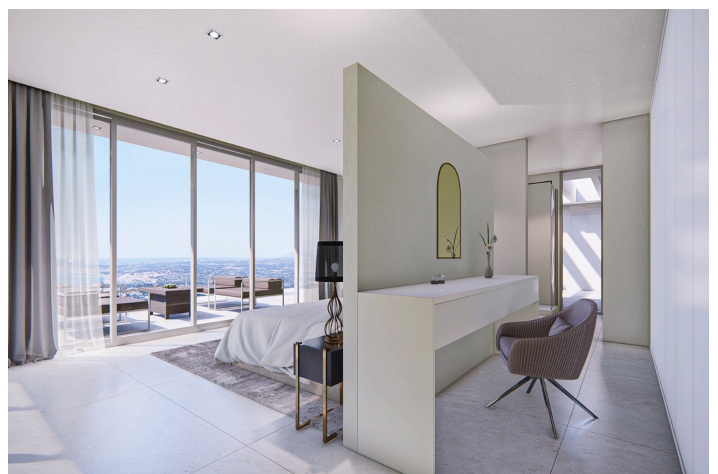

Descripción

Elegante villa de lujo en nueva construcción con vistas al mar ubicada en la prestigiosa zona de Altea Hills. La villa se distribuye en 3 plantas. La planta sótano tiene garaje y es un espacio totalmente diáfano. En la planta baja encontramos un amplio y luminoso salón comedor junto a la cocina abierta con unas espectaculares vistas a la bahía de Altea. En esta misma planta encontramos un cuarto de lavandería, un aseo de invitados y tres amplios dormitorios con baño en suite en cada uno de ellos y armarios empotrados. En la planta alta se encuentra el dormitorio principal en el que hay un amplio vestidor y baño en suite con jacuzzi. Todas estas estancias cuentan con terraza. En el exterior podemos disfrutar de una magnífica zona chill-out junto a la piscina de estilo moderno y las zonas ajardinadas de la parcela.