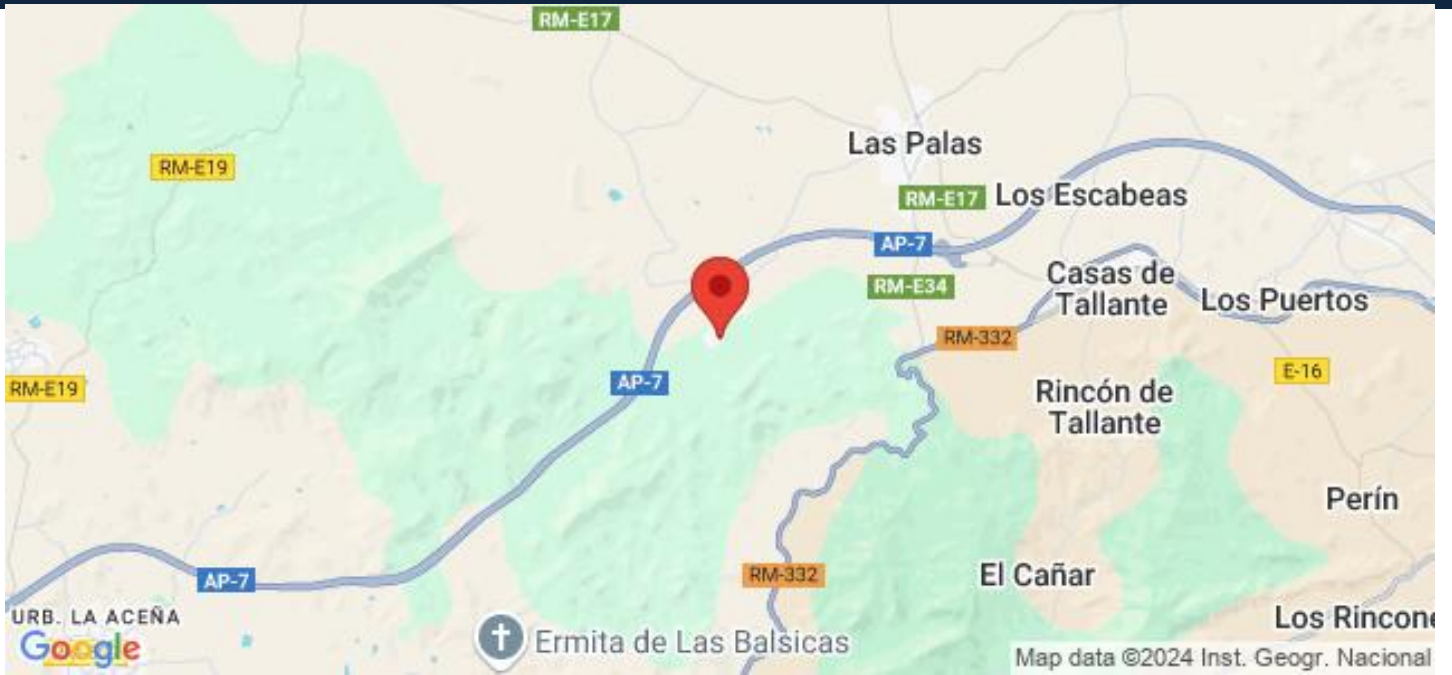

Lexington Realty

C/ Finlandia 19, Bl. 1, Loc. 2
Commercial Centre Gran Alacant
03130 Santa Pola, ALICANTE

Contact us

W: www.lexington-realty.com
T: +34 966 69 51 52
M: contact@lexington-realty.com