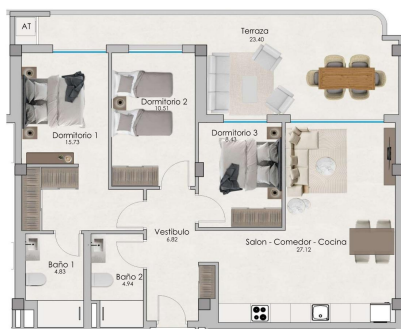

PLANTA PISO 1 / ESCALERA 1
VIVIENDA 4