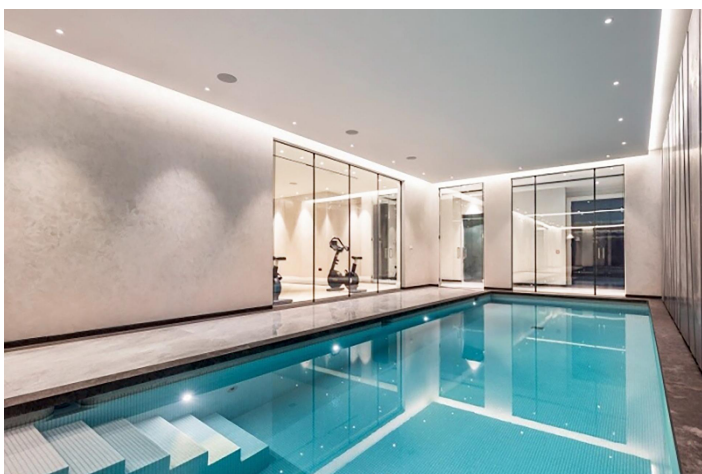

Description

CONSTRUCTION NEUVE RÉSIDENTIELLE À RELLEU

La nouvelle construction résidentielle à Relleu est l'endroit idéal pour ceux qui veulent avoir une maison de qualité dans un très bel endroit et avec tous les services à côté.

Le bâtiment compte 7 étages avec 2 escaliers et ses 2 ascenseurs. Au sous-sol, il y a 69 places de parking et 42 salles de stockage. Au rez-de-chaussée se trouve la piscine intérieure chauffée, une grande salle à l'usage de tous les propriétaires et deux locaux commerciaux, sur le toit se trouve la piscine extérieure avec ses terrasses.

Vous pourrez cuisiner dans une cuisine moderne et dans les salles de séjour avec une vue imprenable, et vous détendre sur la terrasse spacieuse qui surplombe la nature époustouflante de Relleu.

Les terrasses offrent des vues spectaculaires et totalement dégagées. Les belles montagnes, le nouveau lac et les zones sportives de la ville sont magnifiques. L'orientation est sud-est, de sorte que toutes les terrasses sont ensoleillées de tôt le matin jusqu'au début de l'après-midi. Regarder le lever du soleil depuis votre terrasse peut être une expérience merveilleuse.

Que vous recherchiez une séance d'entraînement intense, une séance de natation relaxante ou simplement un moment de paix et de réflexion, notre complexe d'appartements vous offre tout ce dont vous avez besoin pour un mode de vie équilibré.