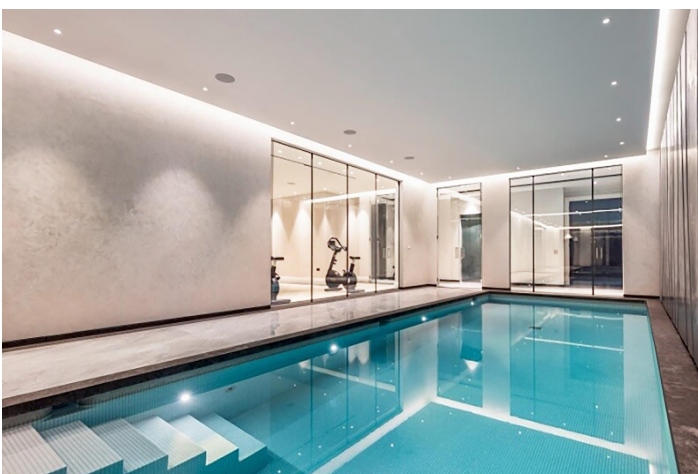

Description

CONSTRUCTION NEUVE RÉSIDENTIELLE À RELLEU

La nouvelle construction résidentielle à Relleu est l'endroit idéal pour ceux qui veulent avoir une maison de qualité dans un très bel endroit et avec tous les services à côté.

Le bâtiment compte 7 étages avec 2 escaliers et ses 2 ascenseurs. Au sous-sol, il y a 69 places de parking et 42 salles de stockage. Au rez-de-chaussée se trouve la piscine intérieure chauffée, une grande salle à l'usage de tous les propriétaires et deux locaux commerciaux, sur le toit se trouve la piscine extérieure avec ses terrasses.

Vous pourrez cuisiner dans une cuisine moderne et dans les salles de séjour avec une vue imprenable, et vous détendre sur la terrasse spacieuse qui surplombe la nature époustouflante de Relleu.

Les terrasses offrent des vues spectaculaires et totalement dégagées. Les belles montagnes, le nouveau lac et les zones sportives de la ville sont magnifiques. L'orientation est sud-est, de sorte que toutes les terrasses sont ensoleillées de tôt le matin jusqu'au début de l'après-midi. Regarder le lever du soleil depuis votre terrasse peut être une expérience merveilleuse.

Que vous recherchiez une séance d'entraînement intense, une séance de natation relaxante ou simplement un moment de paix et de réflexion, notre complexe d'appartements vous offre tout ce dont vous avez besoin pour un mode de vie équilibré.