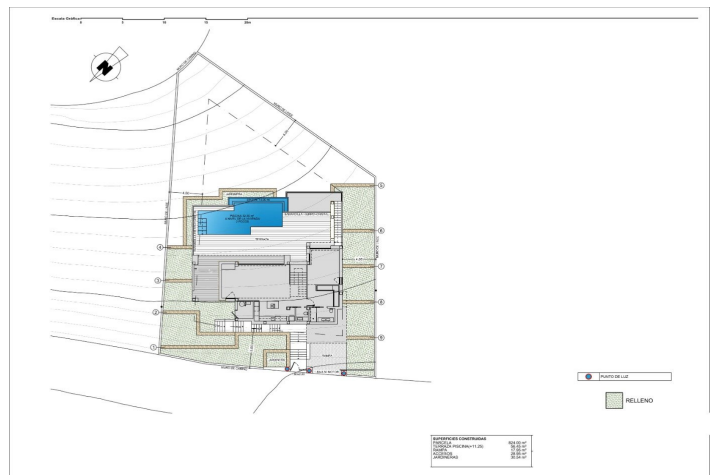

Description

VILLA DE NOUVELLE CONSTRUCTION AVEC VUE SUR LA MER À CUMBRE DEL SOL

Nouvelle villa de luxe avec piscine privée et vue sur la mer dans le complexe résidentiel Cumbre del Sol, à Benitachell, sur la Costa Blanca Nord, entre Alicante et Valence.

Un design moderne et une disposition élégante et lumineuse sont les clés de cette villa avec 3 chambres, toutes avec des salles de bains en-suite, avec la chambre principale ayant également un grand dressing. Le rez-de-chaussée de cette propriété nous permet de l'étendre à 4 chambres.

L'étage principal est caractérisé par des espaces ouverts, où la cuisine et le salon-salle à manger sont réunis et s'ouvrent sur la terrasse principale avec une belle piscine privée à débordement et le porche.

Sa disposition et sa conception ont été conçues pour tirer le meilleur parti des vues sur la mer, tant depuis les chambres que depuis le salon-salle à manger. En même temps, une attention particulière a été accordée à l'intimité, en incorporant un mur vertical qui non seulement assure l'intimité de la terrasse principale, mais se distingue également comme un élément décoratif.