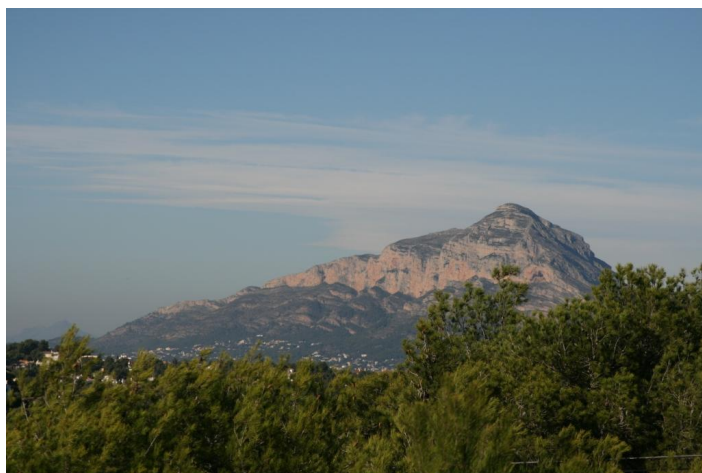

Lexington Realty

C/ Finlandia 19, Bl. 1, Loc. 2
Commercial Centre Gran Alacant
03130 Santa Pola, ALICANTE

Contact us

W: www.lexington-realty.com
T: +34 966 69 51 52
M: contact@lexington-realty.com