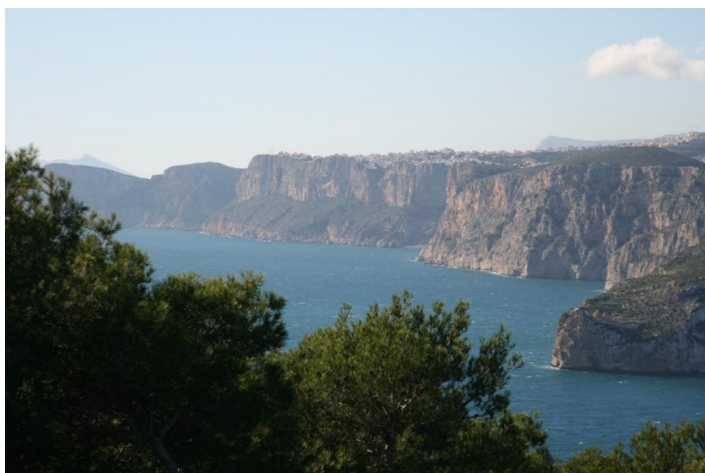

Lexington Realty

C/ Finlandia 19, Bl. 1, Loc. 2
Commercial Centre Gran Alacant
03130 Santa Pola, ALICANTE

Contact us

W: www.lexington-realty.com
T: +34 966 69 51 52
M: contact@lexington-realty.com