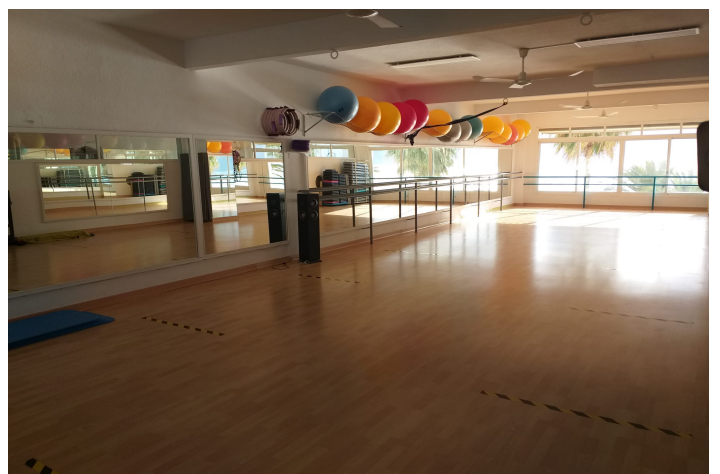

## Description

Grand local de 380m2, situé sur la première ligne dans le centre urbain d'Altea, est orienté vers le sud, donc en plus des vues exclusives sur la mer, il a également une grande luminosité qui se distingue grâce au fait que l'endroit est diaphane. Le prix de vente n'inclut pas l'équipement, il a une grande amplitude dans toutes ses pièces, qui comprennent des toilettes et des douches, le lieu a également la possibilité de devenir un foyer