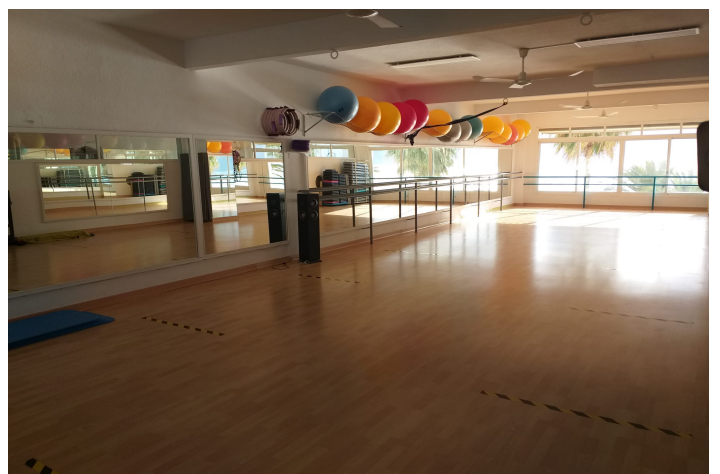

Description

Grand local de 380m², situé sur la première ligne dans le centre urbain d'Altea, est orienté vers le sud, donc en plus des vues exclusives sur la mer, il a également une grande luminosité qui se distingue grâce au fait que l'endroit est diaphane. Le prix de vente n'inclut pas l'équipement, il a une grande amplitude dans toutes ses pièces, qui comprennent des toilettes et des douches, le lieu a également la possibilité de devenir un foyer