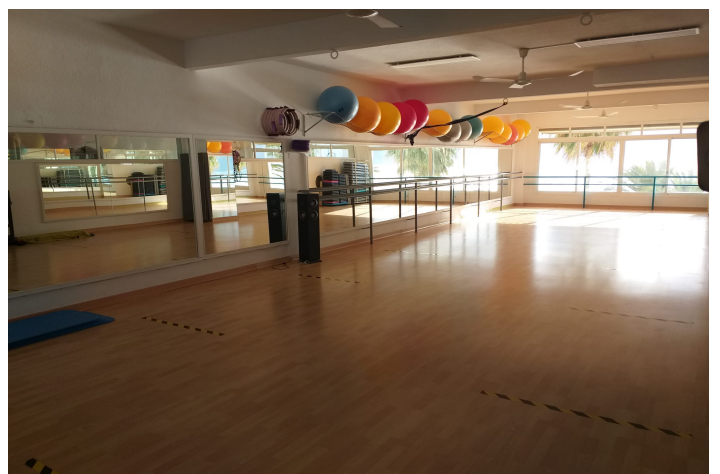

C/ Finlandia 19, Bl. 1, Loc. 2
Commercial Centre Gran Alacant
03130 Santa Pola, ALICANTE

Contact us

W: www.lexington-realty.com
T: +34 966 69 51 52
M: contact@lexington-realty.com

Description

Grand local de 380m2, situé sur la première ligne dans le centre urbain d'Altea, est orienté vers le sud, donc en plus des vues exclusives sur la mer, il a également une grande luminosité qui se distingue grâce au fait que l'endroit est diaphane. Le prix de vente n'inclut pas l'équipement, il a une grande amplitude dans toutes ses pièces, qui comprennent des toilettes et des douches, le lieu a également la possibilité de devenir un foyer