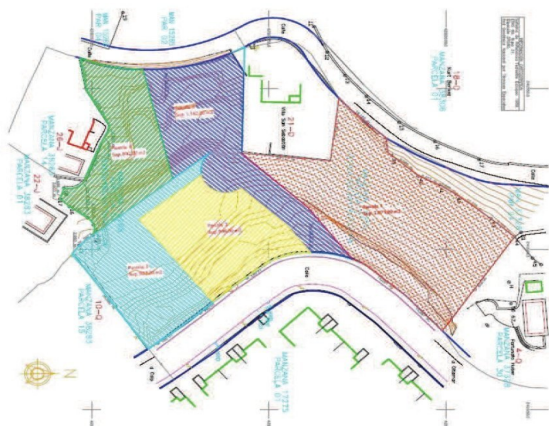

Terrain à Calpe - Revente

CALPE

995.000€

ID # A - 2848

Lexington Realty

C/ Finlandia 19, Bl. 1, Loc. 2
Commercial Centre Gran Alacant
03130 Santa Pola, ALICANTE

Contact us

W: www.lexington-realty.com
T: +34 966 69 51 52
M: contact@lexington-realty.com