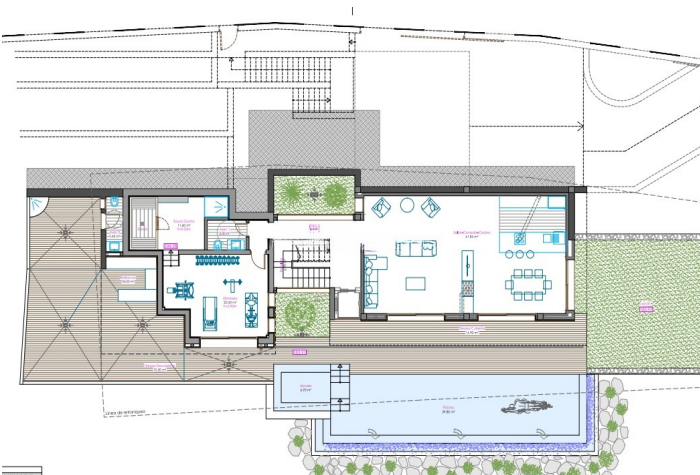

Villa à Altea - Construction Neuf

ALTEA

585.000€

ID # ES4872 C

- Garage

Lexington Realty

C/ Finlandia 19, Bl. 1, Loc. 2
Commercial Centre Gran Alacant
03130 Santa Pola, ALICANTE

Contact us

W: www.lexington-realty.com
T: +34 966 69 51 52
M: contact@lexington-realty.com

Description

Nous vous présentons cette incroyable maison avec toute la structure finie, prête à ce que vous puissiez lui donner votre touche personnelle. Avec un terrain généreux de 1050 m² et 285 m² de construction, cette propriété offre des possibilités infinies pour créer la maison de vos rêves. La maison a une belle vue sur la mer, dont vous pouvez profiter de différents espaces. Bien que les finitions intérieures, telles que la plomberie et l'électricité, soient manquantes, il est vendu avec un projet et une licence, ce qui vous permettra de personnaliser chaque détail à votre goût. Il s'agit d'une magnifique opportunité d'acquérir une propriété à un prix bien inférieur au marché, par rapport à une maison déjà finie. Imaginez la satisfaction de finir votre maison exactement comme vous l'avez rêvé ! Ne manquez pas cette opportunité. Contactez-nous pour plus d'informations et pour organiser une visite !