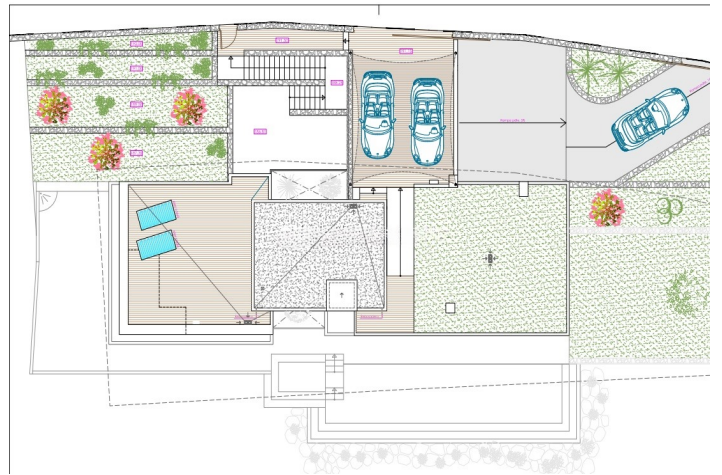

Description

Nous vous présentons cette incroyable maison avec toute la structure finie, prête à ce que vous puissiez lui donner votre touche personnelle. Avec un terrain généreux de 1050 m² et 285 m² de construction, cette propriété offre des possibilités infinies pour créer la maison de vos rêves. La maison a une belle vue sur la mer, dont vous pouvez profiter de différents espaces. Bien que les finitions intérieures, telles que la plomberie et l'électricité, soient manquantes, il est vendu avec un projet et une licence, ce qui vous permettra de personnaliser chaque détail à votre goût. Il s'agit d'une magnifique opportunité d'acquérir une propriété à un prix bien inférieur au marché, par rapport à une maison déjà finie. Imaginez la satisfaction de finir votre maison exactement comme vous l'avez rêvé ! Ne manquez pas cette opportunité. Contactez-nous pour plus d'informations et pour organiser une visite !