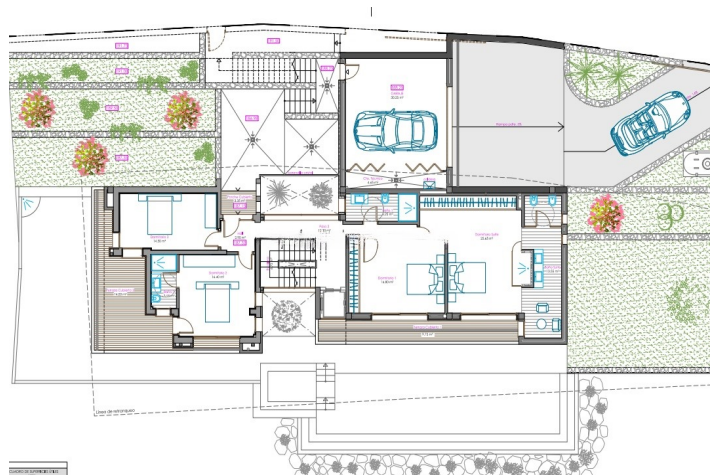

Description

Nous vous présentons cette incroyable maison avec toute la structure finie, prête à ce que vous puissiez lui donner votre touche personnelle. Avec un terrain généreux de 1050 m² et 285 m² de construction, cette propriété offre des possibilités infinies pour créer la maison de vos rêves. La maison a une belle vue sur la mer, dont vous pouvez profiter de différents espaces. Bien que les finitions intérieures, telles que la plomberie et l'électricité, soient manquantes, il est vendu avec un projet et une licence, ce qui vous permettra de personnaliser chaque détail à votre goût. Il s'agit d'une magnifique opportunité d'acquérir une propriété à un prix bien inférieur au marché, par rapport à une maison déjà finie. Imaginez la satisfaction de finir votre maison exactement comme vous l'avez rêvé ! Ne manquez pas cette opportunité. Contactez-nous pour plus d'informations et pour organiser une visite !