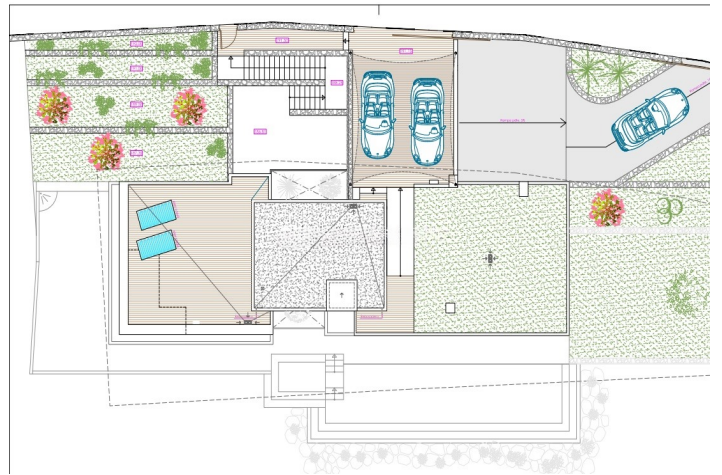

Villa à Altea - Construction Neuf

ALTEA

585.000€

ID # ES4872 C

- Garage

Lexington Realty

C/ Finlandia 19, Bl. 1, Loc. 2
Commercial Centre Gran Alacant
03130 Santa Pola, ALICANTE

Contact us

W: www.lexington-realty.com
T: +34 966 69 51 52
M: contact@lexington-realty.com

Description

Nous vous présentons cette incroyable maison avec toute la structure finie, prête à ce que vous puissiez lui donner votre touche personnelle. Avec un terrain généreux de 1050 m² et 285 m² de construction, cette propriété offre des possibilités infinies pour créer la maison de vos rêves. La maison a une belle vue sur la mer, dont vous pouvez profiter de différents espaces. Bien que les finitions intérieures, telles que la plomberie et l'électricité, soient manquantes, il est vendu avec un projet et une licence, ce qui vous permettra de personnaliser chaque détail à votre goût. Il s'agit d'une magnifique opportunité d'acquérir une propriété à un prix bien inférieur au marché, par rapport à une maison déjà finie. Imaginez la satisfaction de finir votre maison exactement comme vous l'avez rêvé ! Ne manquez pas cette opportunité. Contactez-nous pour plus d'informations et pour organiser une visite !