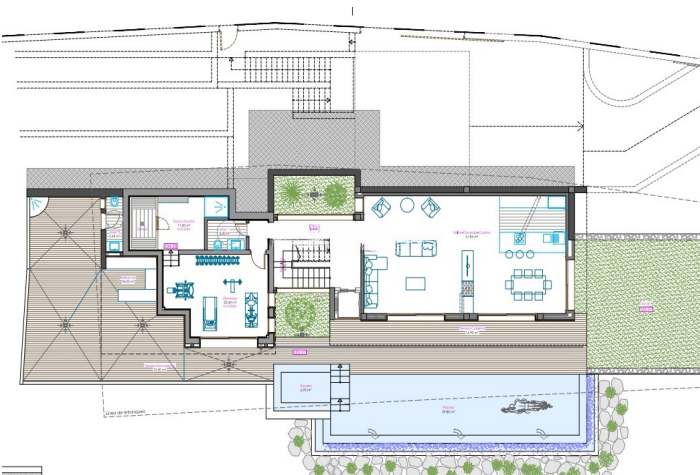

Description

Nous vous présentons cette incroyable maison avec toute la structure finie, prête à ce que vous puissiez lui donner votre touche personnelle. Avec un terrain généreux de 1050 m² et 285 m² de construction, cette propriété offre des possibilités infinies pour créer la maison de vos rêves. La maison a une belle vue sur la mer, dont vous pouvez profiter de différents espaces. Bien que les finitions intérieures, telles que la plomberie et l'électricité, soient manquantes, il est vendu avec un projet et une licence, ce qui vous permettra de personnaliser chaque détail à votre goût. Il s'agit d'une magnifique opportunité d'acquérir une propriété à un prix bien inférieur au marché, par rapport à une maison déjà finie. Imaginez la satisfaction de finir votre maison exactement comme vous l'avez rêvé ! Ne manquez pas cette opportunité. Contactez-nous pour plus d'informations et pour organiser une visite !