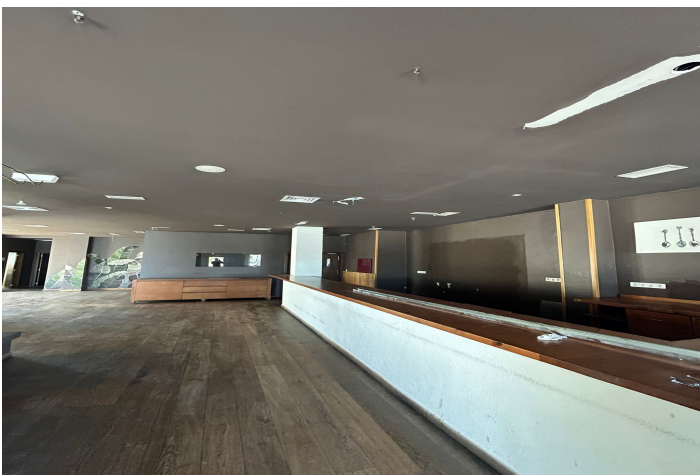

Ontdek een unieke investeringsmogelijkheid aan zee in Altea! Deze uitzonderlijke commerciële ruimte, gelegen aan de frontlinie van het prachtige strand van Altea en grenzend aan de zeehaven, biedt een ongeëvenaarde kans voor visionaire investeerders. Met een oppervlakte van 261m2 beschikt deze veelzijdige ruimte over een toplocatie en een panoramisch uitzicht waardoor het een gewilde bestemming is voor zowel gerenommeerde restaurants als exclusieve winkels. Stelt u zich eens voor dat u deze ruimte kunt omtoveren tot een luxe restaurant dat zijn gasten een ongeëvenaarde eetervaring biedt, met een adembenemend uitzicht op de Middellandse Zee als achtergrond. Of transformeer het in een reeks commerciële panden die de aandacht trekken van zowel toeristen als de lokale bevolking en een verscheidenheid aan exclusieve diensten en producten aanbieden. Met zijn ligging aan het strand en op slechts enkele minuten van het stadscentrum, garandeert dit commerciële pand het hele jaar door een constante toestroom van bezoekers. Of het nu gaat om een langetermijninvestering of om een going concern, dit onroerend goed belooft een aanzienlijk rendement, zowel financieel als in prestige. Mis de kans niet om uw plaats in de kustomgeving van Altea veilig te stellen en te profiteren van dit unieke investeringsaanbod aan het strand. Neem vandaag nog contact met ons op voor meer informatie en maak uw investeringsdromen aan de Costa Blanca waar!