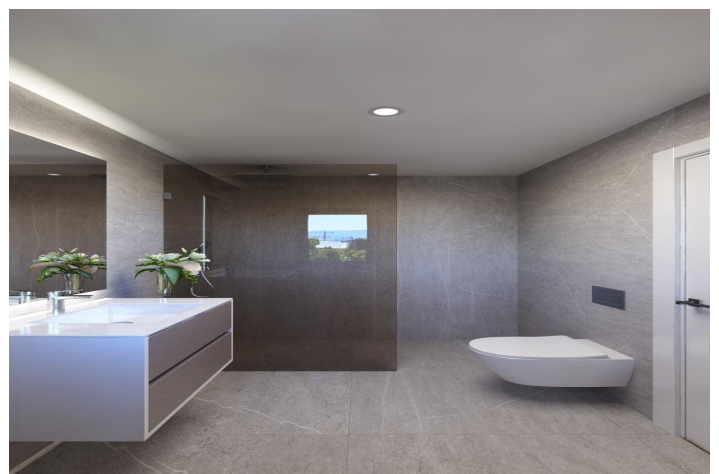

Omschrijving

NIEUWBOUW VILLA'S IN SAN MIGUEL DE SALINAS

Exclusief nieuw wooncomplex met luxe villa's met percelen vanaf 300 m² en een indrukwekkend zwembad van 8x3,5m. Optionele kelder en solarium.

Deze moderne woningen bieden 3 slaapkamers, 3 badkamers, een ruime woon-eetkamer en een volledig uitgeruste keuken, evenals een tuin, en zwembad.

De villa's onderscheiden zich door hun lichte en open ruimtes, die een uitzonderlijk uitzicht bieden en een indeling die elke hoek van de woning optimaal benut. Hoogwaardige afwerkingen en interieurs smelten samen tot een eigentijds concept van luxe en combineren de elegantie, het comfort en de verfijning die kopers wensen.