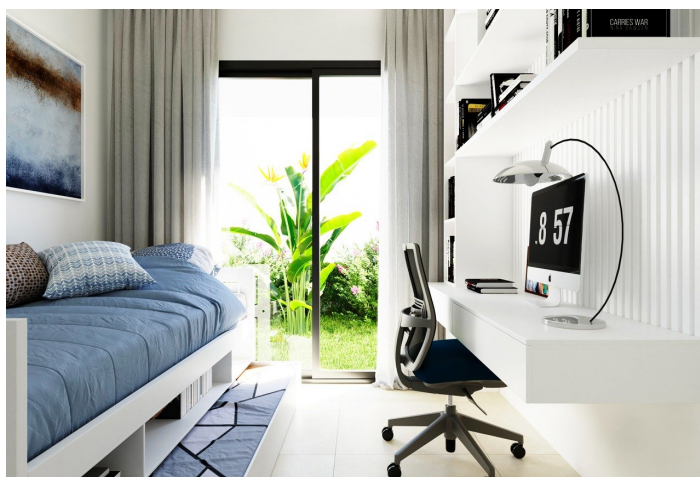

Lexington Realty

C/ Finlandia 19, Bl. 1, Loc. 2
Commercial Centre Gran Alacant
03130 Santa Pola, ALICANTE

Contact ons

W: www.lexington-realty.com
T: +34 966 69 51 52
M: contact@lexington-realty.com