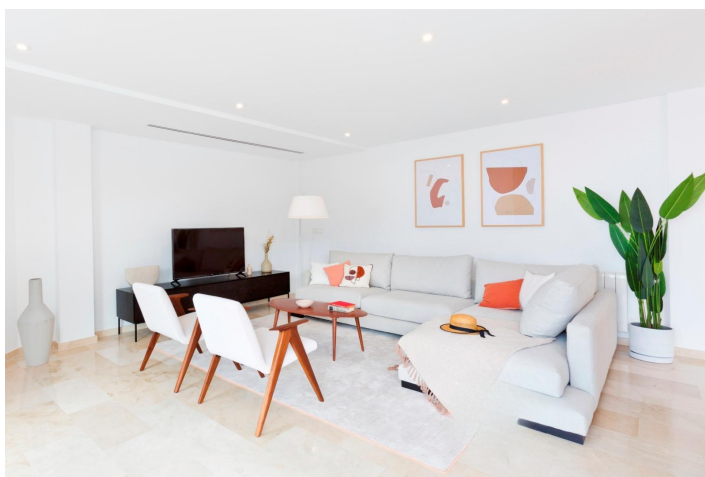

Omschrijving

NIEUWBOUW VILLA IN ALTEA

Een woonwijk vol licht, met grote binnenruimtes, unieke architectuur en natuurlijke omgeving, panoramisch uitzicht op de Middellandse Zee en de skyline van Benidorm.

Een gesloten wooncomplex, met vrijstaande woningen ontworpen met state of the art architectuur, waar elke woning zijn eigen exclusieve ontwerp heeft, waardoor het uniek is.

Key Ready villa's onderscheiden zich door haar natuurlijke lichtinval en grote binnenruimtes, met 5 slaapkamers, 6 badkamers, een open keuken, woonkamers en eetkamers van verschillende vormen, terras, zwemruimte, barbecue, een afgesloten garage en een lift.