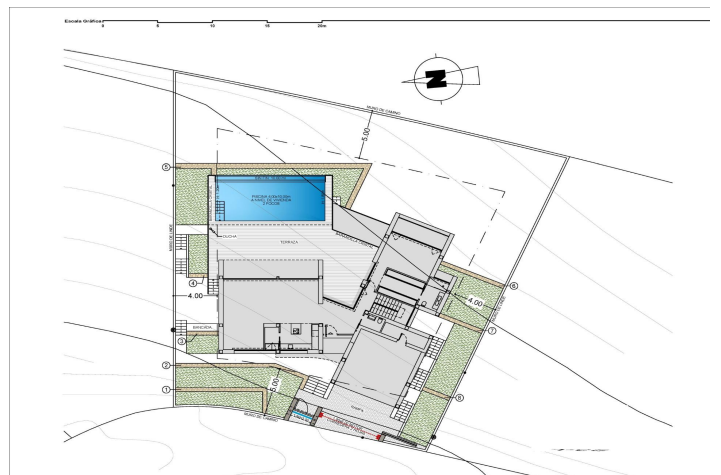

Omschrijving

NIEUWBOUW LUXE VILLA IN CUMBRE DEL SOL

Cumbre del Sol is een plek waar je zowel van de natuur als van de zon en de zee kunt genieten. Deze luxe villa biedt rust en comfort zodat de eigenaar in alle rust kan ontspannen met een ongelooflijk uitzicht op zee. Zou dit jouw toekomstige thuis kunnen zijn?