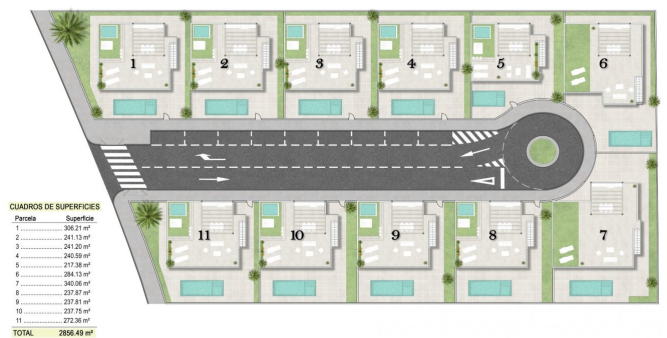

MASTERPLAN