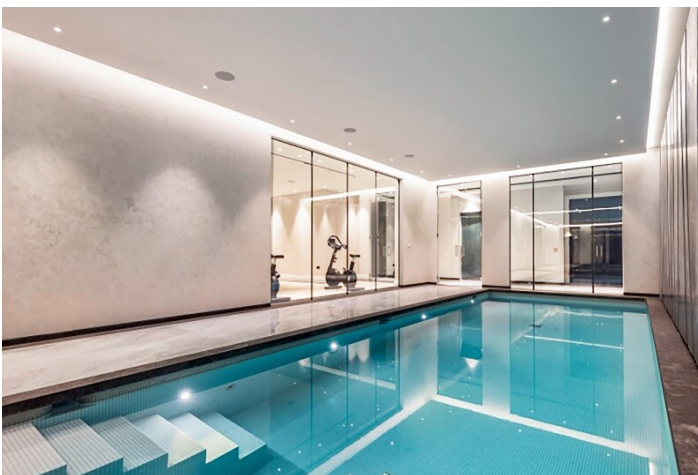

Omschrijving

NIEUWBOUW RESIDENTIEEL IN RELLEU

Nieuwbouw woonwijk in Relleu is de ideale plek voor wie een kwaliteitswoning wil op een heel mooie plek en met alle voorzieningen naast de deur.

Het gebouw heeft 7 verdiepingen met 2 trappen en 2 liften. In de kelder zijn 69 parkeerplaatsen en 42 bergingen. Op de begane grond is het verwarmde binnenzwembad, een grote ruimte voor het gebruik van alle eigenaren en twee commerciële ruimtes, op het dak is het buitenzwembad met zijn terrassen.

Geniet van het koken in een moderne keuken en ook van de woonkamers met prachtig uitzicht, en ontspan op het ruime terras met uitzicht op de adembenemende natuur van Relleu.

Vanaf de terrassen zijn er spectaculaire, volledig vrije uitzichten. De prachtige bergen, het nieuwe meer en de sportgebieden van de stad zijn prachtig. De oriëntatie is zuidoost, dus alle terrassen hebben zon van 's ochtends vroeg tot vroeg in de middag. Kijken naar de zonsopgang vanaf je terras kan een prachtige ervaring zijn.

Een optie ondergrondse parkeerplaats en berging tegen een meerprijs.

Relax

- Zwembad: Duik in een oase van rust en laat de dagelijkse stress achter je als je baantjes trekt in ons verfrissende zwembad.
- Sauna: Laat alle spanning los en geniet van de weldaad van onze luxe sauna. De kalmerende warmte ontspant uw spieren en zuivert uw geest, zodat u zich na elke sessie weer helemaal herboren voelt.

Work-Out

- Fitnessruimte: Bereik je fitnessdoelen zonder het comfort van je huis te verlaten. Ons ultramoderne fitnesscentrum is uitgerust met de nieuwste apparatuur, zodat je de vrijheid hebt om in je eigen tempo en op je eigen manier te trainen.
- Of je nu op zoek bent naar een intensieve workout, een ontspannende zwemsessie of gewoon een moment van rust en bezinning, ons appartementencomplex biedt alles wat je nodig hebt voor een evenwichtige levensstijl.