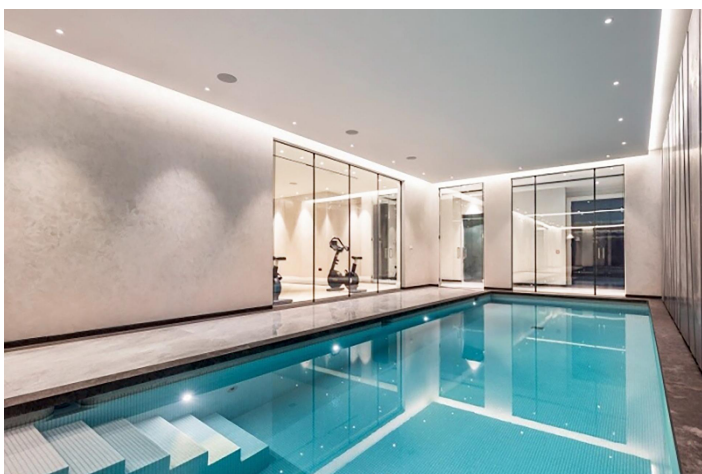

Omschrijving

NIEUWBOUW RESIDENTIEEL IN RELLEU

Nieuwbouw woonwijk in Relleu is de ideale plek voor wie een kwaliteitswoning wil op een heel mooie plek en met alle voorzieningen naast de deur.

Het gebouw heeft 7 verdiepingen met 2 trappen en 2 liften. In de kelder zijn 69 parkeerplaatsen en 42 bergingen. Op de begane grond is het verwarmde binnenzwembad, een grote ruimte voor het gebruik van alle eigenaren en twee commerciële ruimtes, op het dak is het buitenzwembad met zijn terrassen.

Geniet van het koken in een moderne keuken en ook van de woonkamers met prachtig uitzicht, en ontspan op het ruime terras met uitzicht op de adembenemende natuur van Relleu.

Vanaf de terrassen zijn er spectaculaire, volledig vrije uitzichten. De prachtige bergen, het nieuwe meer en de sportgebieden van de stad zijn prachtig. De oriëntatie is zuidoost, dus alle terrassen hebben zon van 's ochtends vroeg tot vroeg in de middag. Kijken naar de zonsopgang vanaf je terras kan een prachtige ervaring zijn.

Een optie ondergrondse parkeerplaats en berging tegen een meerprijs.

Relax

- Zwembad: Duik in een oase van rust en laat de dagelijkse stress achter je als je baantjes trekt in ons verfrissende zwembad.
- Sauna: Laat alle spanning los en geniet van de weldaad van onze luxe sauna. De kalmerende warmte ontspant uw spieren en zuivert uw geest, zodat u zich na elke sessie weer helemaal herboren voelt.

Work-Out

- Fitnessruimte: Bereik je fitnessdoelen zonder het comfort van je huis te verlaten. Ons ultramoderne fitnesscentrum is uitgerust met de nieuwste apparatuur, zodat je de vrijheid hebt om in je eigen tempo en op je eigen manier te trainen.
- Of je nu op zoek bent naar een intensieve workout, een ontspannende zwemsessie of gewoon een moment van rust en bezinning, ons appartementencomplex biedt alles wat je nodig hebt voor een evenwichtige levensstijl.