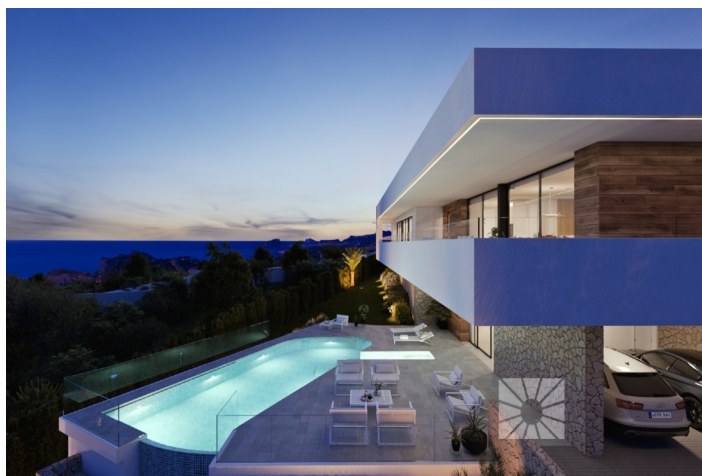

Villa in Benitachell - Nieuw gebouw

BENITACHELL

1.947.500€

ID # SP0702

• Zwembad: Nee

• Solarium

• Kelder

Lexington Realty

Op Residential Resort Cumbre del Sol vinden we deze prachtige villa, meer precies in het Jazmines-deel van de urbanisatie, een exclusief gebied dat opvalt door het uitzicht op zee, de hoogwaardige infrastructuur en omdat het bestaat uit grote luxe villa's. .

Deze villa is gebouwd op twee verdiepingen, de hoofdingang bevindt zich op de bovenste verdieping, met twee duidelijk afgebakende vleugels. Aan de rechterkant hebben we de rustruimte, waar zich de 3 slaapkamers bevinden. Een van de slaapkamers heeft een grote inloopkast en een en-suite badkamer; de overige twee slaapkamers hebben een gedeelde badkamer en ruime kledingkasten. Alle slaapkamers hebben directe toegang tot het terras en uitzicht op zee. In de andere vleugel bevindt zich het dagverblijf, met een keuken, die aansluit op de eetkamer en de buitenporch, de woonkamer, een gastentoilet, een wasruimte, enz.

De benedenverdieping van deze villa is bedoeld voor ontspanning en vermaak, zowel binnen als buiten. Op deze verdieping vinden we een garage voor twee auto's, een badkamer, een berging en een extra multifunctionele woonkamer die rechtstreeks uitkomt op het buitenterras, met een zwembad en verschillende tuinen. Een luxe plek om te genieten van je vrije tijd, te zonnen, een film te kijken, te zwemmen of gewoon naar de zee te staren.