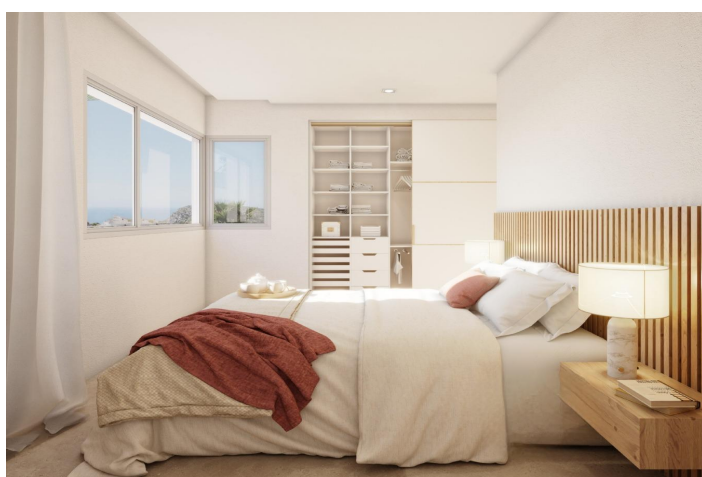

Omschrijving

NIEUWBOUW VILLA MET UITZICHT OP ZEE IN CUMBRE DEL SOL

Een huis met een duidelijk concept, om een fusie te creëren tussen binnen en buiten, door het verkrijgen van open verblijven, lichte en functionele kamers. De woonkamer komt uit op het terras en nodigt je uit om te genieten van het heerlijke mediterrane klimaat, dat ons bijna 300 dagen zon per jaar geeft.

Ontworpen in open L-vormige modules, omarmt de villa de hoofdtuin, waar een indrukwekkend overloopzwembad samensmelt met de zee. Een ruimte die open is naar buiten, die uitnodigt om te genieten van de zon en het mediterrane klimaat, maar die zo georiënteerd is dat maximale privacy wordt bereikt.

De villa is verdeeld in twee niveaus. Boven is het slaapgedeelte, waar twee slaapkamers een gemeenschappelijke badkamer delen, terwijl de master suite een privé heiligdom wordt met een eigen badkamer en kleedkamer. Vanuit de kamers kun je genieten van een adembenemend uitzicht op de zee en de bergen, waardoor een gevoel van sereniteit en rust ontstaat dat uitnodigt om te ontspannen.