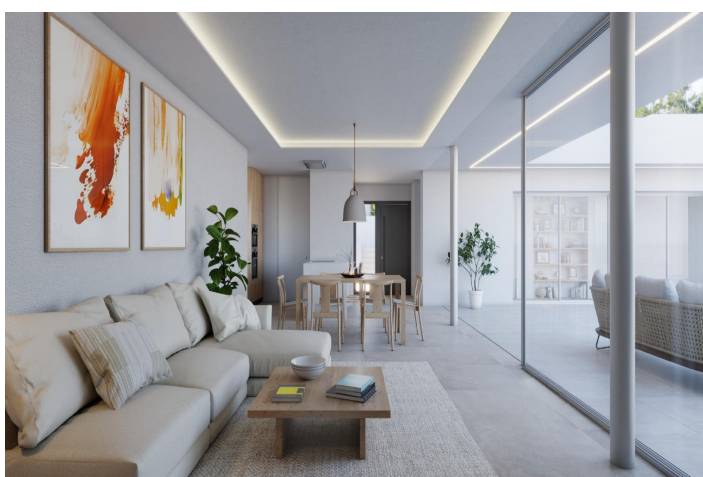

Omschrijving

NIEUWBOUW VILLA MET UITZICHT OP ZEE IN CUMBRE DEL SOL

Een huis met een duidelijk concept, om een fusie te creëren tussen binnen en buiten, door het verkrijgen van open verblijven, lichte en functionele kamers. De woonkamer komt uit op het terras en nodigt je uit om te genieten van het heerlijke mediterrane klimaat, dat ons bijna 300 dagen zon per jaar geeft.

Ontworpen in open L-vormige modules, omarmt de villa de hoofdtuin, waar een indrukwekkend overloopzwembad samensmelt met de zee. Een ruimte die open is naar buiten, die uitnodigt om te genieten van de zon en het mediterrane klimaat, maar die zo georiënteerd is dat maximale privacy wordt bereikt.

De villa is verdeeld in twee niveaus. Boven is het slaapgedeelte, waar twee slaapkamers een gemeenschappelijke badkamer delen, terwijl de master suite een privé heiligdom wordt met een eigen badkamer en kleedkamer. Vanuit de kamers kun je genieten van een adembenemend uitzicht op de zee en de bergen, waardoor een gevoel van sereniteit en rust ontstaat dat uitnodigt om te ontspannen.

Op de begane grond bevindt zich de dagmodule, die naar buiten opent en een gevoel van continuïteit en verbondenheid met de omgeving creëert. De dagmodule bestaat uit een hal, een gastentoilet en de tandem gevormd door een grote woon-eetkamer en keuken die perfect geïntegreerd zijn. Beide modules komen samen in de buitenruimte met het terras en het zwembad als verbindingspunt.