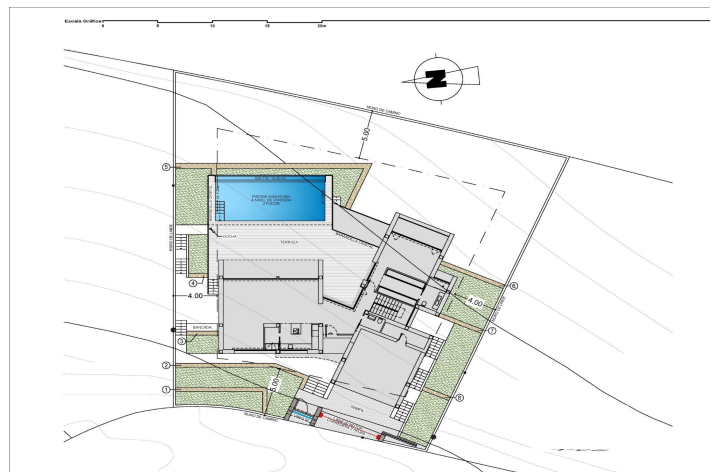

Omschrijving

NIEUWBOUW LUXE VILLA IN CUMBRE DEL SOL

Cumbre del Sol is een plek waar je zowel van de natuur als van de zon en de zee kunt genieten. Deze luxe villa biedt rust en comfort zodat de eigenaar in alle rust kan ontspannen met een ongelooflijk uitzicht op zee. Zou dit jouw toekomstige thuis kunnen zijn?