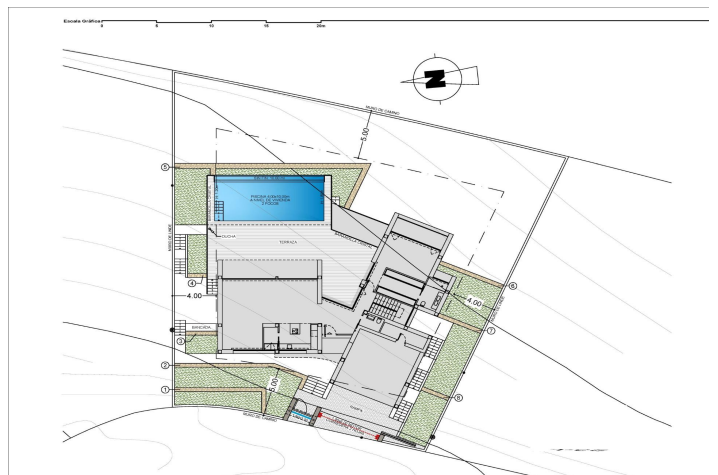

Omschrijving

NIEUWBOUW LUXE VILLA IN CUMBRE DEL SOL

Cumbre del Sol is een plek waar je zowel van de natuur als van de zon en de zee kunt genieten. Deze luxe villa biedt rust en comfort zodat de eigenaar in alle rust kan ontspannen met een ongelooflijk uitzicht op zee. Zou dit jouw toekomstige thuis kunnen zijn?