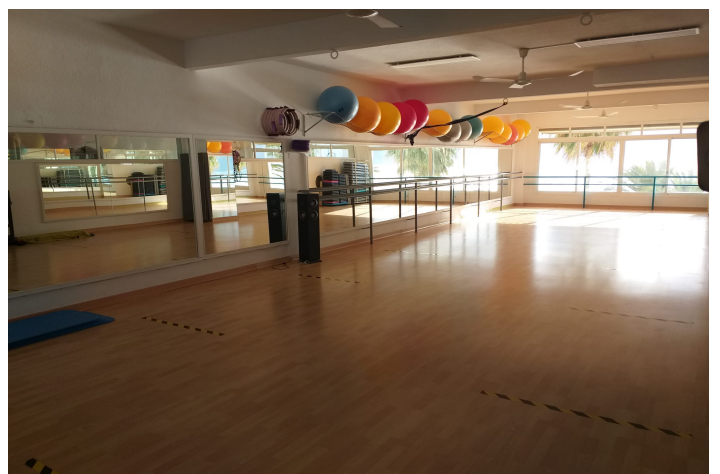

C/ Finlandia 19, Bl. 1, Loc. 2
Commercial Centre Gran Alacant
03130 Santa Pola, ALICANTE

Contact ons

W: www.lexington-realty.com
T: +34 966 69 51 52
M: contact@lexington-realty.com

Omschrijving

Groot pand van 380m2, gelegen op de eerste lijn in het stedelijke centrum van Altea, is gericht op het zuiden, dus naast het exclusieve uitzicht op zee, heeft het ook een grote helderheid die opvalt dankzij het feit dat de plaats doorschijnend is. De verkoopprijs is exclusief de apparatuur, het heeft een grote amplitude in al zijn kamers, waaronder toiletten en douches, de plaats heeft ook de mogelijkheid om een huis te worden