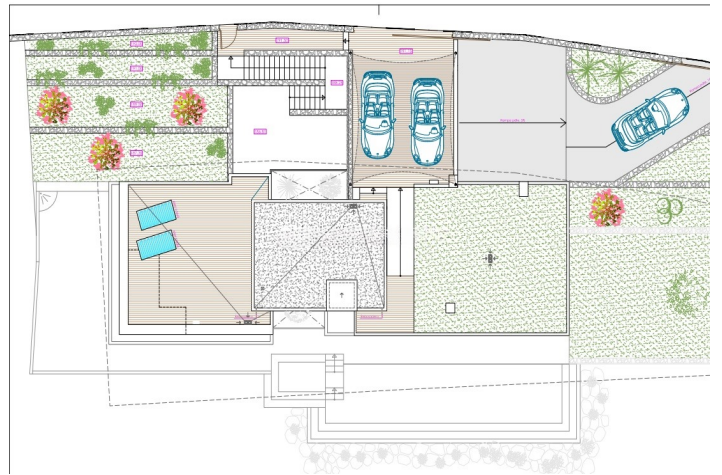

Villa in Altea - Nieuw gebouw

ALTEA

585.000€

ID # ES4872 C

- Garage

Lexington Realty

C/ Finlandia 19, Bl. 1, Loc. 2
Commercial Centre Gran Alacant
03130 Santa Pola, ALICANTE

Contact ons

W: www.lexington-realty.com
T: +34 966 69 51 52
M: contact@lexington-realty.com

Omschrijving

We presenteren dit ongelooflijke huis met de hele structuur afgewerkt, klaar voor u om er uw persoonlijke touch aan te geven. Met een royaal perceel van 1050 m² en 285 m² bebouwing biedt deze woning eindeloze mogelijkheden om het huis van uw dromen te creëren. Het huis heeft een prachtig uitzicht op de zee, waar u vanuit verschillende ruimtes van kunt genieten. Hoewel de binnenafwerking, zoals sanitair en elektriciteit, ontbreekt, wordt het verkocht met een project en licentie, waarmee u elk detail naar wens kunt aanpassen. Dit is een prachtige kans om een woning te verwerven tegen een prijs die ver onder de markt ligt, vergeleken met een reeds afgewerkt huis. Stelt u zich eens voor hoe bevredigend het is om uw huis precies zo af te werken als u had gedroomd! Mis deze kans niet. Neem contact met ons op voor meer informatie en om een bezichtiging te regelen!