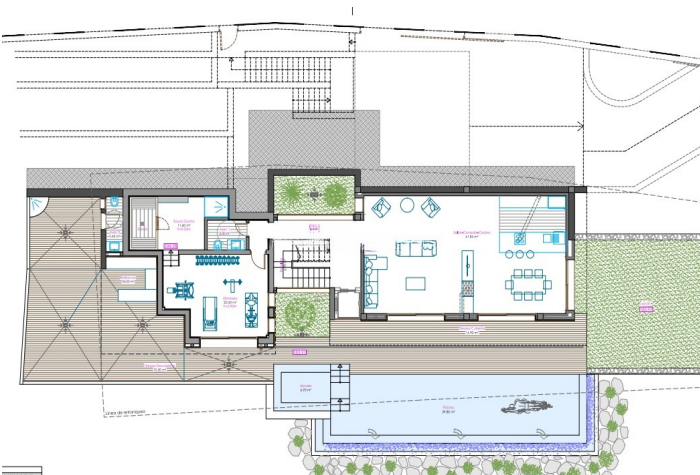

Villa in Altea - Nieuw gebouw

ALTEA

585.000€

ID # ES4872 C

- Garage

Lexington Realty

C/ Finlandia 19, Bl. 1, Loc. 2
Commercial Centre Gran Alacant
03130 Santa Pola, ALICANTE

Contact ons

W: www.lexington-realty.com
T: +34 966 69 51 52
M: contact@lexington-realty.com

Omschrijving

We presenteren dit ongelooflijke huis met de hele structuur afgewerkt, klaar voor u om er uw persoonlijke touch aan te geven. Met een royaal perceel van 1050 m² en 285 m² bebouwing biedt deze woning eindeloze mogelijkheden om het huis van uw dromen te creëren. Het huis heeft een prachtig uitzicht op de zee, waar u vanuit verschillende ruimtes van kunt genieten. Hoewel de binnenafwerking, zoals sanitair en elektriciteit, ontbreekt, wordt het verkocht met een project en licentie, waarmee u elk detail naar wens kunt aanpassen. Dit is een prachtige kans om een woning te verwerven tegen een prijs die ver onder de markt ligt, vergeleken met een reeds afgewerkt huis. Stelt u zich eens voor hoe bevredigend het is om uw huis precies zo af te werken als u had gedroomd! Mis deze kans niet. Neem contact met ons op voor meer informatie en om een bezichtiging te regelen!