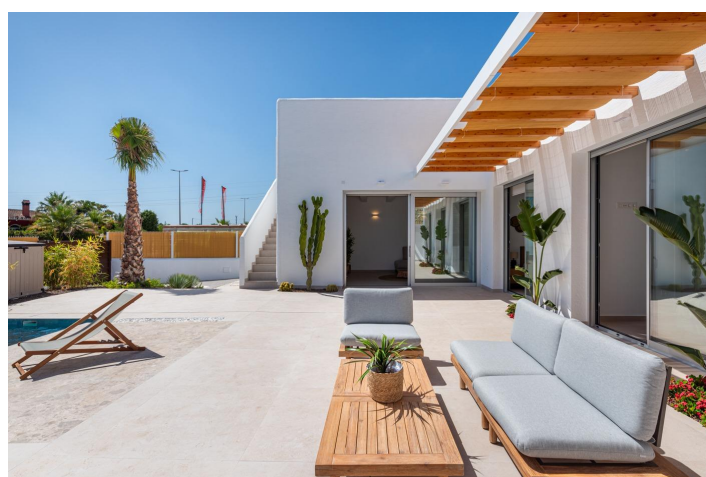

Lexington Realty

C/ Finlandia 19, Bl. 1, Loc. 2
Commercial Centre Gran Alacant
03130 Santa Pola, ALICANTE

Kontakt oss

W: www.lexington-realty.com
T: +34 966 69 51 52
M: contact@lexington-realty.com