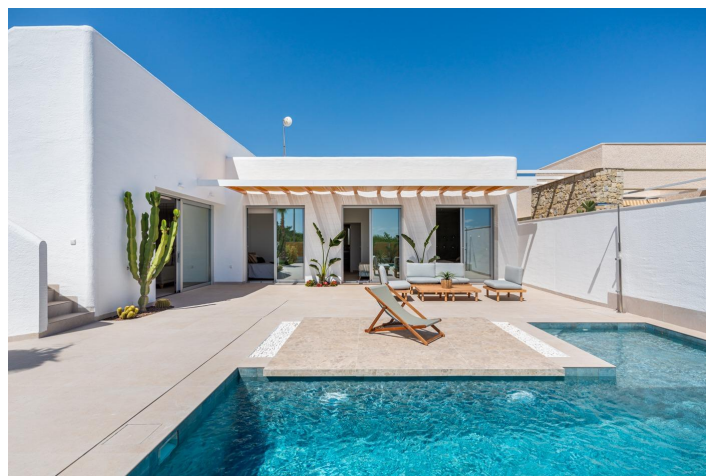

Lexington Realty

C/ Finlandia 19, Bl. 1, Loc. 2
Commercial Centre Gran Alacant
03130 Santa Pola, ALICANTE

Kontakt oss

W: www.lexington-realty.com
T: +34 966 69 51 52
M: contact@lexington-realty.com