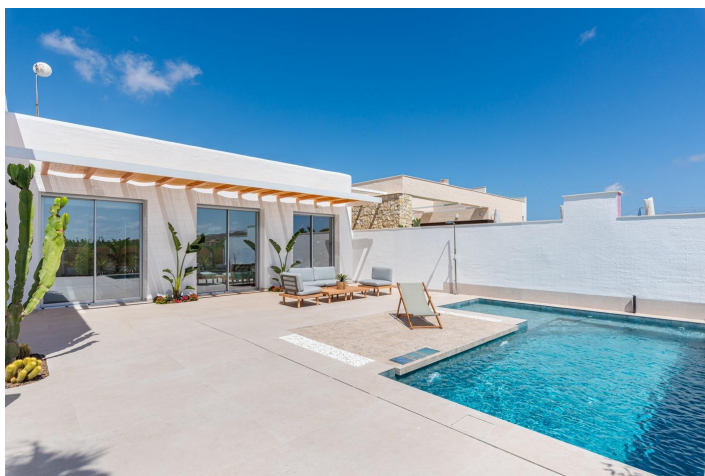

Lexington Realty

C/ Finlandia 19, Bl. 1, Loc. 2
Commercial Centre Gran Alacant
03130 Santa Pola, ALICANTE

Kontakt oss

W: www.lexington-realty.com
T: +34 966 69 51 52
M: contact@lexington-realty.com