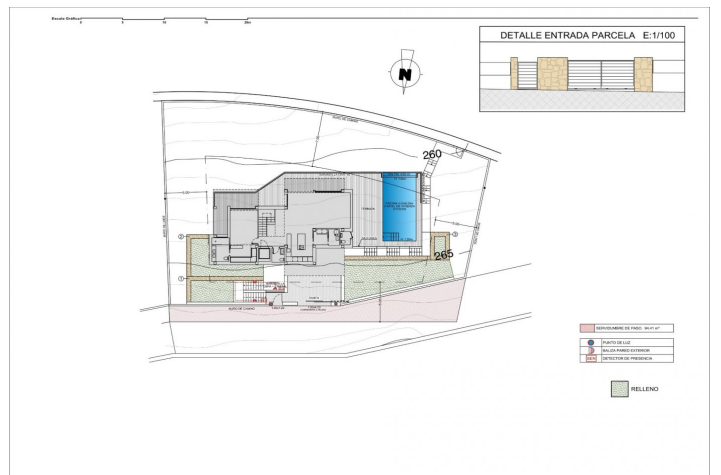

Beskrivelse

NYBYGG LUKSUSVILLA I ALTEA

New Build Luxury Villa ligger i et av de mest attraktive områdene i Altea, og kombinerer banebrytende teknologi, komfortabelt interiør, energieffektivitet og materialer som forbedrer lys og plass.

Eiendommen, med 360° utsikt over havet og Benidorms skyline, ligger i et privilegert område i Altea la Vella, en av de mest emblematiske enklavene på Costa Blanca nord.

Arkitekturen, med sine moderne og funksjonelle linjer, er designet for å la rommene puste og åpne opp til den store terrassen og svømmebassenget.

Lys, luft, hav og vegetasjon gjør det klart at stilen tilpasser seg landskapet og integreres med det.

Det er bygget på tre nivåer, adkomst er via det høyeste nivået, som huser garasjen og hallen til huset, utstyrt med heis, slik at bevegelsen mellom nivåene er behagelig.

Den midterste etasjen rommer tre soverom, alle med eget bad og tilgang til en terrasse for å nyte havet fra alle rom i huset.

I hovedetasjen er det fjerde soverommet i denne villaen, også med direkte tilgang til terrassen og hele dagområdet, en stor åpen stue som er koblet til kjøkkenet, terrassen og svømmebassenget.