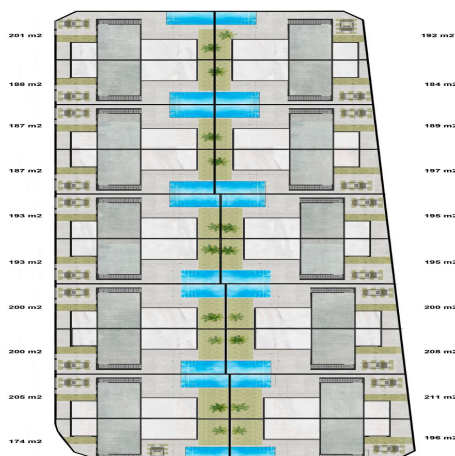

Villaene er designet på ett plan med forhøyet tak til kjøkkenområdet, hver villa har wrap rundt terrasse / sol soner i første etasje og et stort privat solarium i første etasje for å nyte timer med solskinn, hele året.

3 soverom (hovedsoverom med eget bad) og separat familiebad ... designet med en moderne 'øko' stil og åpen planløsning, bestående av et utstyrt kjøkken og stue / spisestue, et oppbevaringsrom foran og en privat sommerterrasse.