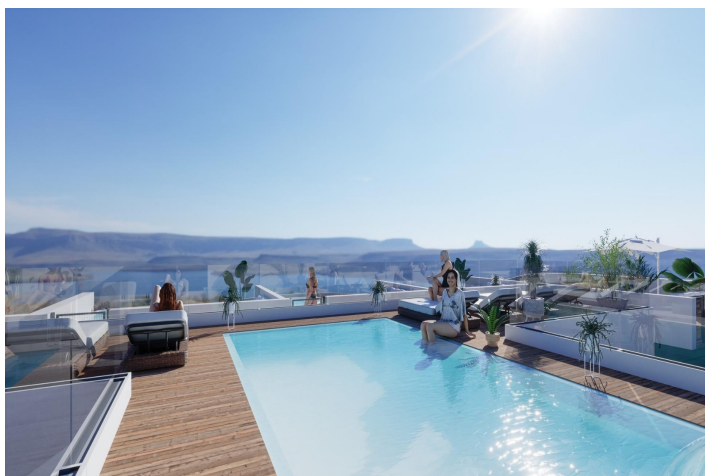

Lexington Realty

C/ Finlandia 19, Bl. 1, Loc. 2
Commercial Centre Gran Alacant
03130 Santa Pola, ALICANTE

Kontakt oss

W: www.lexington-realty.com
T: +34 966 69 51 52
M: contact@lexington-realty.com