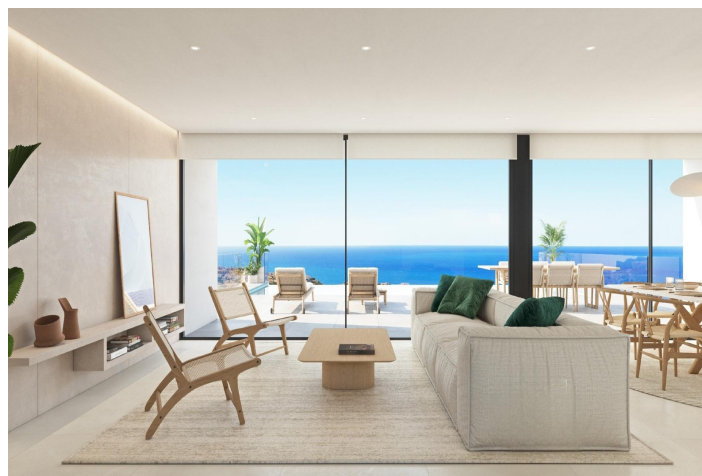

Beskrivelse

NYBYGD LUKSUSVILLA I CUMBRE DEL SOL

Cumbre del Sol er et sted hvor du kan nyte både natur, sol og hav. Denne luksusvillaen tilbyr fred og komfort, slik at eieren kan slappe av i fred og ro med en utrolig havutsikt. Kan dette bli ditt fremtidige hjem?

Den nybygde villaen kombinerer på en stilig og funksjonell måte en virkelig moderne arkitektur. På fasaden, som er preget av store geometriske figurer basert på rette linjer og kubeform, dominerer fargen hvit, noe som gir villaen en elegant og minimalistisk design. Den 100 % middelhavsinspirerte hagen har steinmurer som bidrar til å integrere villaen med omgivelsene.

Stuen ligger i samme etasje. Et romslig kjøkken med en øy i midten og utstyrt med elektriske apparater av de beste merkene, en stor stue og en terrasse med fantastisk utsikt over Middelhavet.

Stuen har en veldig varm og koselig design. Den består av et stort rom, som kan deles inn i to rom for mer privatliv.

I samme etasje finner vi hovedsuiten med eget bad og privat terrasse, der du kan nyte det fine været og havutsikten fra ditt eget rom.

I underetasjen er det to store soverom med hvert sitt bad og terrasse, hvor du kan nyte naturen. Det er også en liten stue i denne etasjen, der du kan lese, meditere eller bare slappe av.