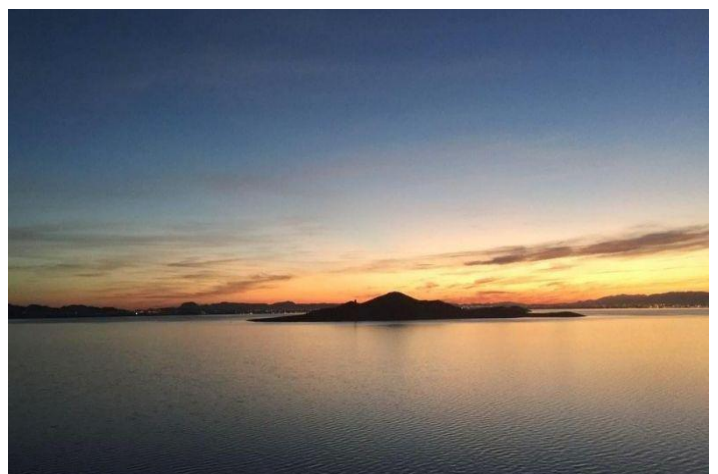

W: www.lexington-realty.com
T: +34 966 69 51 52
M: contact@lexington-realty.com

Beskrivelse

LUKSUSVILLA MED PRIVAT brygge

Mellom to hav, Mar Menor og Middelhavet, ligger denne vakre luksusvillaen på La Manga-halvøya (Murcia), med en av de mest privilegerte utsiktene i området (og ligger noen få meter fra stranden) Denne eiendommen har en privat brygge (for en båt opp til 12 m) som gir tilgang til havet gjennom et system av brede kanaler.

Det ligger i Veneziaola-området, med umiddelbare forbindelser til de naturlige holmene, golfbanen og marinaen. Det er en ny konstruksjon med høye kvaliteter og finish typisk for en luksusbolig.

Med et konstruert areal på 465,32 m² på en 1 361 m² tomt, i første etasje har den 3 veldig romslige doble soverom og 2 bad, en stor stue med peis, en separat spisestue, et romslig, uavhengig hardvedkjøkken og en stort pantry for å lagre mat, klesvask etc. Store verandaer foran og bak. Nyt 2 svært romslige terrasser og et 72m² solarium med utsiktspunkt på toppen av bygningen med privilegert panoramautsikt over Mar Menor. Hagen er ferdig for enkelt vedlikehold og har et privat basseng. Doble glass utvendig snekker og dobbel lukking. Innebygde garderobeskap på alle soverom. Kjeller/garasje på 239m², ideell for installasjon av treningssentre, lager, spillerom etc.