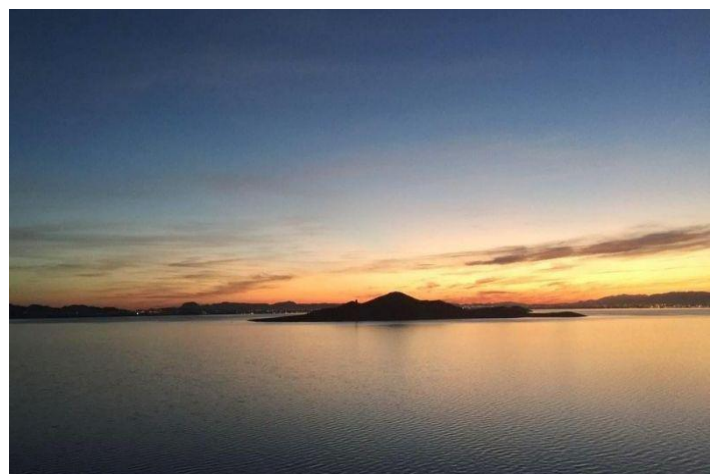

W: www.lexington-realty.com
T: +34 966 69 51 52
M: contact@lexington-realty.com

Beskrivelse

LUKSUSVILLA MED PRIVAT brygge

Mellom to hav, Mar Menor og Middelhavet, ligger denne vakre luksusvillaen på La Manga-halvøya (Murcia), med en av de mest privilegerte utsiktene i området (og ligger noen få meter fra stranden) Denne eiendommen har en privat brygge (for en båt opp til 12 m) som gir tilgang til havet gjennom et system av brede kanaler.

Det ligger i Veneziaola-området, med umiddelbare forbindelser til de naturlige holmene, golfbanen og marinaen. Det er en ny konstruksjon med høye kvaliteter og finish typisk for en luksusbolig.

Med et konstruert areal på 465,32 m² på en 1 361 m² tomt, i første etasje har den 3 veldig romslige doble soverom og 2 bad, en stor stue med peis, en separat spisestue, et romslig, uavhengig hardvedkjøkken og en stort pantry for å lagre mat, klesvask etc. Store verandaer foran og bak. Nyt 2 svært romslige terrasser og et 72m² solarium med utsiktspunkt på toppen av bygningen med privilegert panoramautsikt over Mar Menor. Hagen er ferdig for enkelt vedlikehold og har et privat basseng. Doble glass utvendig snekker og dobbel lukking. Innebygde garderobeskap på alle soverom. Kjeller/garasje på 239m², ideell for installasjon av treningssentre, lager, spillerom etc.