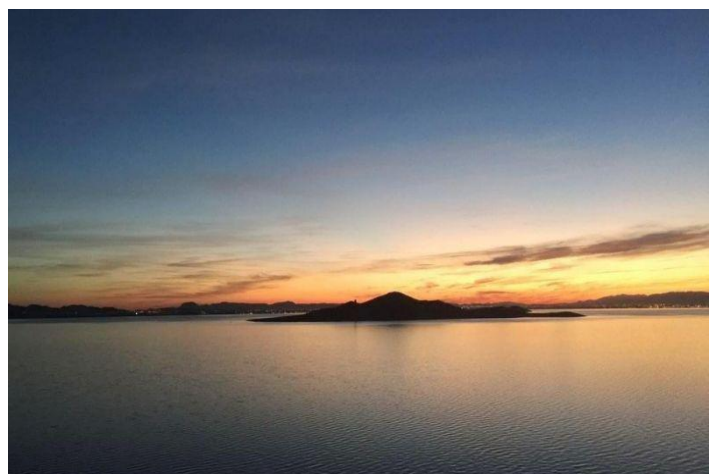

W: www.lexington-realty.com
T: +34 966 69 51 52
M: contact@lexington-realty.com

Beskrivelse

LUKSUSVILLA MED PRIVAT brygge

Mellom to hav, Mar Menor og Middelhavet, ligger denne vakre luksusvillaen på La Manga-halvøya (Murcia), med en av de mest privilegerte utsiktene i området (og ligger noen få meter fra stranden) Denne eiendommen har en privat brygge (for en båt opp til 12 m) som gir tilgang til havet gjennom et system av brede kanaler.

Det ligger i Veneziaola-området, med umiddelbare forbindelser til de naturlige holmene, golfbanen og marinaen. Det er en ny konstruksjon med høye kvaliteter og finish typisk for en luksusbolig.

Med et konstruert areal på 465,32 m² på en 1 361 m² tomt, i første etasje har den 3 veldig romslige doble soverom og 2 bad, en stor stue med peis, en separat spisestue, et romslig, uavhengig hardvedkjøkken og en stort pantry for å lagre mat, klesvask etc. Store verandaer foran og bak. Nyt 2 svært romslige terrasser og et 72m² solarium med utsiktspunkt på toppen av bygningen med privilegert panoramautsikt over Mar Menor. Hagen er ferdig for enkelt vedlikehold og har et privat basseng. Doble glass utvendig snekker og dobbel lukking. Innebygde garderobeskap på alle soverom. Kjeller/garasje på 239m², ideell for installasjon av treningssentre, lager, spillerom etc.