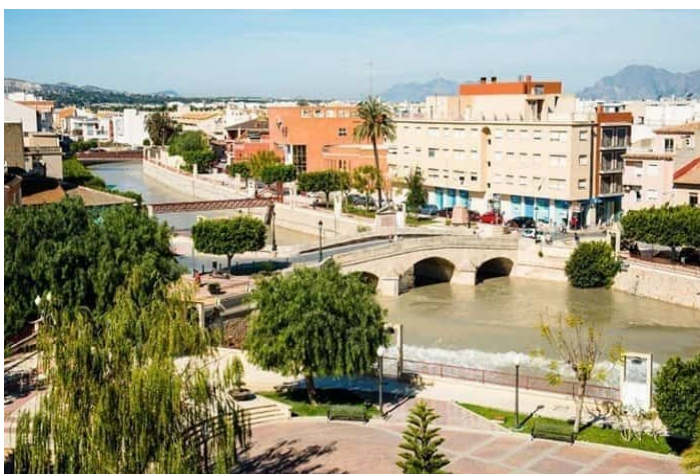

PARCELA 05 **271.00 m²**
SUPERFICIE CONSTRUIDA SÓTANO 180.50 m²
SUPERFICIE CONSTRUIDA PLANTA BAJA 80.90 m²
SUPERFICIE CONSTRUIDA PLANTA PISO 45.50 m²
SUPERFICIE CONSTRUIDA TOTAL 306.90 m²
SUPERFICIE CONSTRUIDA TOTAL COMPUTABLE 208.80 m²

Escala 1/75

PARCELA 05 **271.00 m²**
SUPERFICIE CONSTRUIDA SÓTANO 180.50 m²
SUPERFICIE CONSTRUIDA PLANTA BAJA 80.90 m²
SUPERFICIE CONSTRUIDA PLANTA PISO 45.50 m²
SUPERFICIE CONSTRUIDA TOTAL 306.90 m²
SUPERFICIE CONSTRUIDA TOTAL COMPUTABLE 208.80 m²

Escala 1/75

PARCELA 05 **271.00 m²**
SUPERFICIE CONSTRUIDA SÓTANO 180.50 m²
SUPERFICIE CONSTRUIDA PLANTA BAJA 80.90 m²
SUPERFICIE CONSTRUIDA PLANTA PISO 45.50 m²
SUPERFICIE CONSTRUIDA TOTAL 306.90 m²
SUPERFICIE CONSTRUIDA TOTAL COMPUTABLE 208.80 m²

Escala 1/75

Escala 1/250