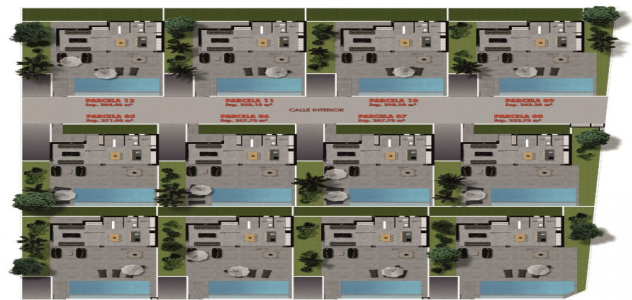

Escala 1/75

SÓTANO (1/75)

PARCELA 05 **271.00 m²**
 SUPERFICIE CONSTRUIDA SÓTANO 180.50 m²
 SUPERFICIE CONSTRUIDA PLANTA BAJA 80.90 m²
 SUPERFICIE CONSTRUIDA PLANTA PISO 45.50 m²
 SUPERFICIE CONSTRUIDA TOTAL 306.90 m²
 SUPERFICIE CONSTRUIDA TOTAL COMPUTABLE 208.80 m²

Escala 1/75

PLANTA PISO (1/75)

PARCELA 05 **271.00 m²**
 SUPERFICIE CONSTRUIDA SÓTANO 180.50 m²
 SUPERFICIE CONSTRUIDA PLANTA BAJA 80.90 m²
 SUPERFICIE CONSTRUIDA PLANTA PISO 45.50 m²
 SUPERFICIE CONSTRUIDA TOTAL 306.90 m²
 SUPERFICIE CONSTRUIDA TOTAL COMPUTABLE 208.80 m²

Escala 1/75

PLANTA BAJA GENERAL (1/250)

Escala 1/250

Beskrivelse

NYBYGG VILLAER I ROJALES

Vakre nybygde villaer i Rojales.

Villaer over 3 etasjer, med 4 soverom og 4 bad, åpen kjøkkenløsning med stue, garderober, privat solarium, kjeller, dobbel garasje og privat hage med basseng.