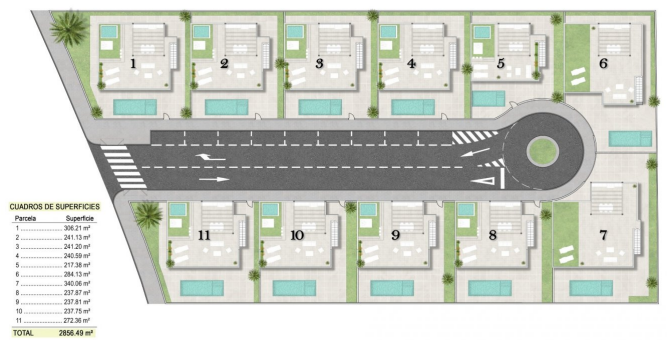

MASTERPLAN