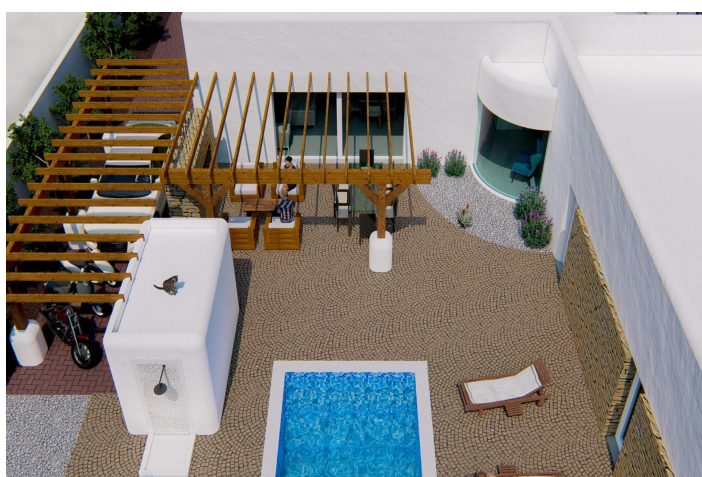

Beskrivelse

NYBYGGEDE VILLAER I IBIZA-STIL I ALFAZ DEL PI

Fantastiske nybyggede villaer i Ibiza-stil i Alfas del Pi, nær urbanisasjonen El Arabi. Tilknyttet Alfas del Pi sentrum (butikker, sportssenter, skoler) og noen få minutter fra El Albir med enkel forbindelse.

Dette er et enetasjes hus som er artikulert i "L" -form, med et offentlig volum (kjøkken, stue og spisestue) og et offentlig volum (3 soverom, 2 bad, 1 kontor, 1 vaskerom / vaskerom). De er forbundet med en avrundet hall med buet glass som tar imot brukeren når han/hun kommer inn i huset, med utsikt til et oliventre og den store terrassen/bassengområdet mot sør.

Det private området har en takhøyde over det normale og er dekorert med trebjelker, trevegger og kjøkkenpaneler. Det er et stort skyvevindu som er innfelt i veggen når det er lukket, og som har forbindelse til et stort pergolaområde som fungerer som en buffer mellom det innvendige rommet og bassengterrassen.