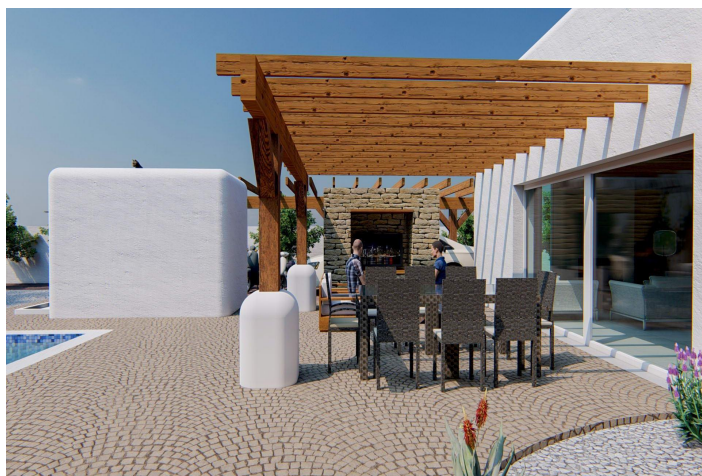

Beskrivelse

NYBYGGEDE VILLAER I IBIZA-STIL I ALFAZ DEL PI

Fantastiske nybyggede villaer i Ibiza-stil i Alfas del Pi, nær urbanisasjonen El Arabi. Tilknyttet Alfas del Pi sentrum (butikker, sportssenter, skoler) og noen få minutter fra El Albir med enkel forbindelse.

Dette er et enetasjes hus som er artikulert i "L" -form, med et offentlig volum (kjøkken, stue og spisestue) og et offentlig volum (3 soverom, 2 bad, 1 kontor, 1 vaskerom / vaskerom). De er forbundet med en avrundet hall med buet glass som tar imot brukeren når han/hun kommer inn i huset, med utsikt til et oliventre og den store terrassen/bassengområdet mot sør.