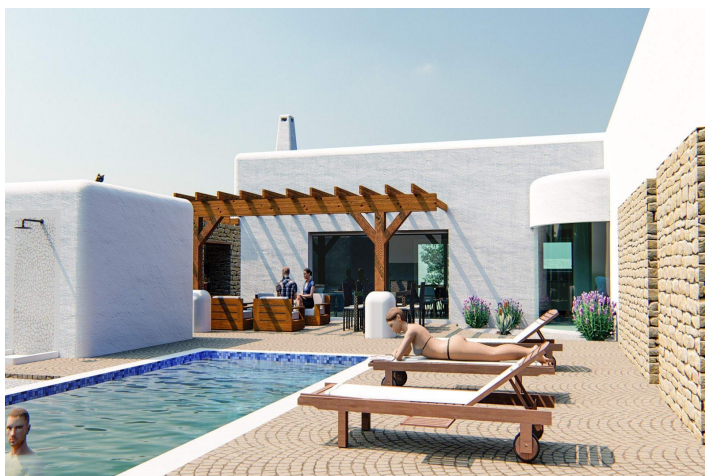

Beskrivelse

NYBYGGEDE VILLAER I IBIZA-STIL I ALFAZ DEL PI

Fantastiske nybyggede villaer i Ibiza-stil i Alfas del Pi, nær urbanisasjonen El Arabi. Tilknyttet Alfas del Pi sentrum (butikker, sportssenter, skoler) og noen få minutter fra El Albir med enkel forbindelse.

Dette er et enetasjes hus som er artikulert i "L" -form, med et offentlig volum (kjøkken, stue og spisestue) og et offentlig volum (3 soverom, 2 bad, 1 kontor, 1 vaskerom / vaskerom). De er forbundet med en avrundet hall med buet glass som tar imot brukeren når han/hun kommer inn i huset, med utsikt til et oliventre og den store terrassen/bassengområdet mot sør.

Det private området har en takhøyde over det normale og er dekorert med trebjelker, trevegger og kjøkkenpaneler. Det er et stort skyvevindu som er innfelt i veggen når det er lukket, og som har forbindelse til et stort pergolaområde som fungerer som en buffer mellom det innvendige rommet og bassengterrassen.