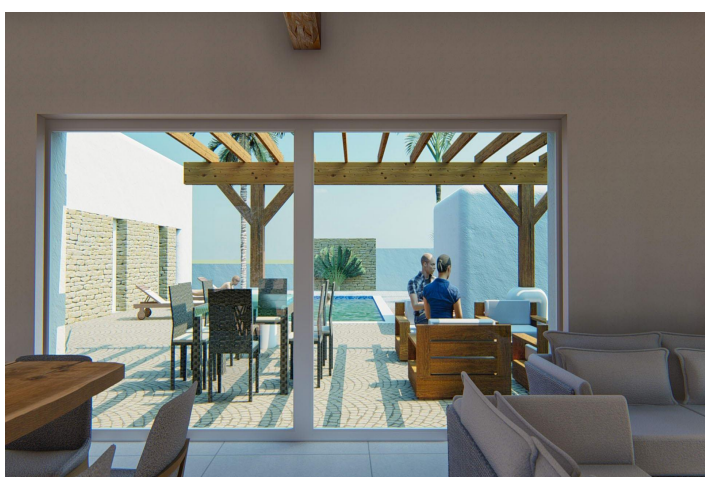

Beskrivelse

NYBYGGEDE VILLAER I IBIZA-STIL I ALFAZ DEL PI

Fantastiske nybyggede villaer i Ibiza-stil i Alfas del Pi, nær urbanisasjonen El Arabi. Tilknyttet Alfas del Pi sentrum (butikker, sportssenter, skoler) og noen få minutter fra El Albir med enkel forbindelse.

Dette er et enetasjes hus som er artikulert i "L" -form, med et offentlig volum (kjøkken, stue og spisestue) og et offentlig volum (3 soverom, 2 bad, 1 kontor, 1 vaskerom / vaskerom). De er forbundet med en avrundet hall med buet glass som tar imot brukeren når han/hun kommer inn i huset, med utsikt til et oliventre og den store terrassen/bassengområdet mot sør.

Det private området har en takhøyde over det normale og er dekorert med trebjelker, trevegger og kjøkkenpaneler. Det er et stort skyvevindu som er innfelt i veggen når det er lukket, og som har forbindelse til et stort pergolaområde som fungerer som en buffer mellom det innvendige rommet og bassengterrassen.