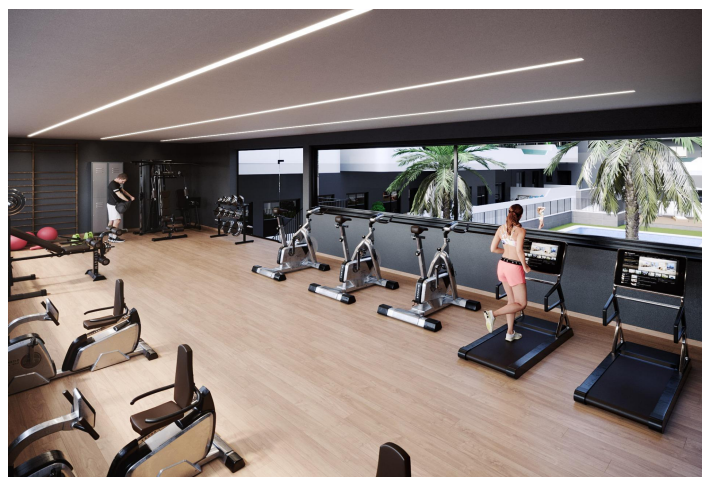

Beskrivelse

NYBYGD BOLIGKOMPLEKS I SANTA POLA

Nybygget moderne inngjerdet boligkompleks bestående av leiligheter og toppleiligheter med 1, 2 og 3 soverom og 2 komplette bad. Komplekset består av 4 oppganger med leiligheter med romslige fellesområder, inkludert svømmebasseng, avslapningsområde og treningsstudio.